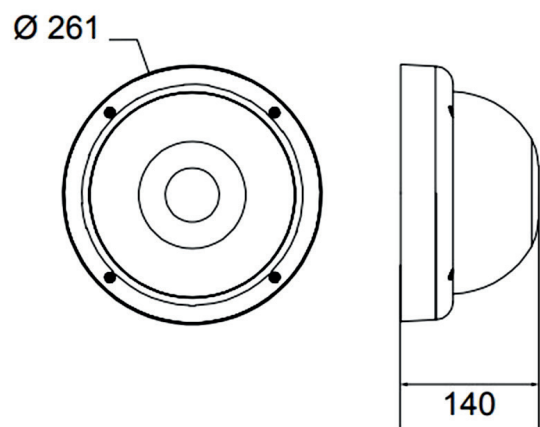

Justus

Valaisimen alumiinirungossa on kaapeliläpivienti pohjassa. Kytkenälle on hyvin tilaa.