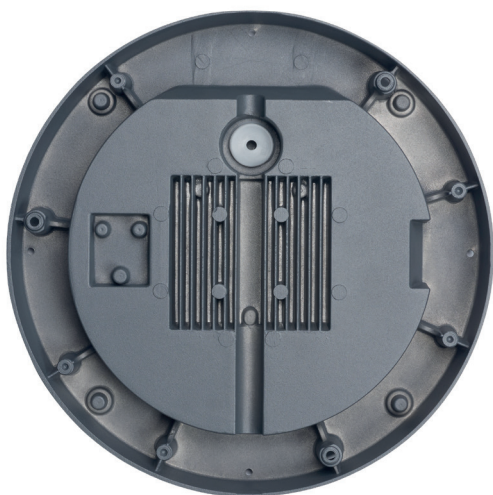

Justus & Justus Eye

Pinta-asennusvalaisin

Online Justus on ulkokäyttöön suunniteltu energia-
tehokas ja laadukas LED-seinä/kattovalaisin. Valaisin
on vankkarakenteinen ja sopii erinomaisesti esimerkiksi
käytävien, ulkoalueiden ja sisäänkäyntien valaisemiseen.
Valaisimet saatavana luomella tai ilman.

- Runko alumiinia, kupu polykarbonaattia
- Värit antrasiitti ja valkoinen
- Kattoasennus tai seinäasennus
- Luomella tai ilman
- IP65
- IK10
- Suojausluokka I
- 20 W
- 4000 K
- 800 lm
- elinikä L70B50: 50 000H
- käyttöympäristö lämpötila -25...+25 °C
- kytkentä 3x2,5mm²
- Valonlähteen energiatehokkuusluokka G

Valaisimen voi asentaa
myös kattoon

Sähkönumero	Toimittajan tuotekoodi	GTIN-koodi	Tekninen nimi
4126026	CAI627	6410041260266	IP65 R 20W/840 1650LM ANT
4126027	CAI629	6410041260273	IP65 R EYE 20W/840 800LM VA
4126025	CAI619	6410041260259	IP65 R 20W/840 1650LM VA
4126028	CAI626	6410041260280	IP65 R EYE 20W/840 800LM ANT

Justus Eye

Justus

Valaisimen alumiinirungossa on kaapeliläpivienti pohjassa. Kytkenälle on hyvin tilaa.