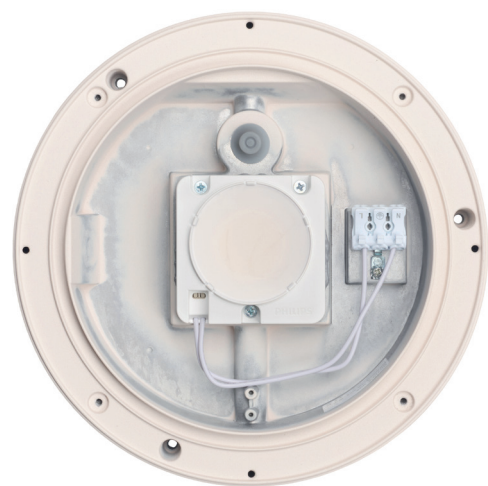

Justus & Justus Eye

Pinta-asennusvalaisin

Online Justus on ulkokäyttöön suunniteltu energia-
tehokas ja laadukas LED-seinä/kattovalaisin. Valaisin
on vankkarakenteinen ja sopii erinomaisesti esimerkiksi
käytävien, ulkoalueiden ja sisäänkäyntien valaisemiseen.
Valaisimet saatavana luomella tai ilman.

- Runko alumiinia, kupu polykarbonaattia
- Värit antrasiitti ja valkoinen
- Kattoasennus tai seinäasennus
- Luomella tai ilman
- IP65
- IK10
- Suojausluokka I
- 20 W
- 4000 K
- 800 lm
- elinikä L70B50: 50 000H
- käyttöympäristö lämpötila -25...+25 °C
- kytkentä 3x2,5mm²
- Valonlähteen energiatehokkuusluokka G

Valaisimen voi asentaa
myös kattoon

Sähkönumero	Toimittajan tuotekoodi	GTIN-koodi	Tekninen nimi
4126026	CAI627	6410041260266	IP65 R 20W/840 1650LM ANT
4126027	CAI629	6410041260273	IP65 R EYE 20W/840 800LM VA
4126025	CAI619	6410041260259	IP65 R 20W/840 1650LM VA
4126028	CAI626	6410041260280	IP65 R EYE 20W/840 800LM ANT

Justus Eye

Justus

Valaisimen alumiinirungossa on kaapeliläpivienti pohjassa. Kytkenälle on hyvin tilaa.