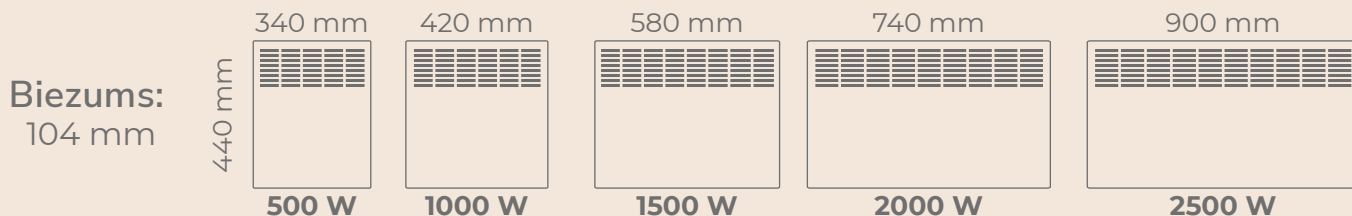

BASIC D

Stacionārs vai mobilais konvektors
ar enerģijas taupīšanas funkcijām

PRIEKŠROCĪBAS

BASIC D ir pieejams 5 jaudas versijās no 500 līdz 2500 W un ir ļoti kompakts.

Priekšējais gaisa izplūdes atvērums uzlabo siltuma sadali telpā.

Viengabala alumīnija sildelements nodrošina klusu, efektīvu un ātru siltuma pārneši.

ELEKTRONISKĀ VADĪBA

Gluds balts satīns, kas ir maigs uz tausti un viegli tīrāms, apdare ral 9003

Jauda (W)	G x A x D* (mm)	Svars (kg)	Artikuls
500	340 x 440 x 104	2,7	E137111
1000	420 x 440 x 104	3,3	E137113
1500	580 x 440 x 104	4,4	E137115
2000	740 x 440 x 104	5,6	E137117
2500	900 x 440 x 104	7,0	E137118
Riteņu komplekts (pēc izvēles)			A691600