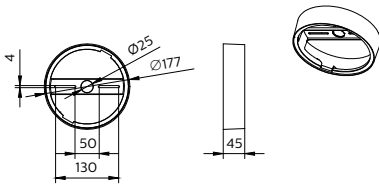

CoreLine SlimDownlight

Full EOC	872110331703299
Paikallisen koodin kuvaus	4251954
Tilauuskoodi	911401895087
Tuotekoodi (12NC)	911401895087
Paikallinen koodi	4251954
Osoittaja – määrä/pakkaus	1

EAN/UPC - tuote/kotelo	8721103317032
SAP-osoittaja – pakkauksia ulommassa	24
EAN/UPC – laatikko	8721103317186

Mittapiirros

911401895087 DN145Z SM Frame D150