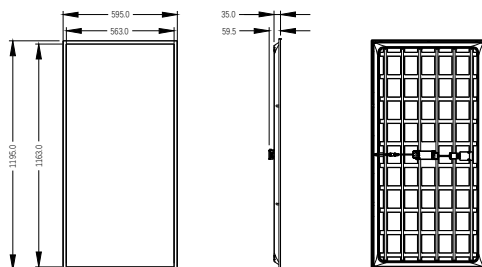

Merkinnät ja luokitukset

Hehkulankatesti	Lämpötila 650 °C, kesto 30 s
Tulenarkuusmerkintä	Soveltuu asennettavaksi normaalisti syttyville pinnoille
CE-merkintä	Kyllä
ENEC-merkintä	ENEC-merkki
RoHS-direktiivin mukainen	Kyllä
Suorituskyvyn varmistava käyttölämpötila	25 °C
Tq	

Välkyntäarvo (PstLM)	1
Stroboskooppisen ilmiön arvo (SVM)	0,4
Ympäristön lämpötila	-10...+35 °C

Suorituskyky alussa (IEC-yhteensopiva)

Valovirran toleranssi	-10% / +10%
Alkuperäinen kromaattisuus	(0.38, 0.38) SDCM ≤3
Energiankulutuksen toleranssi	+/-10%
Värvästaavuuden keskihajonta (McAdam-ellipsi)	SDCM≤3

Suorituskyky ajan mittaan (IEC-yhteensopiva)

Ohjaislaitteen keskimääräinen vikaantumisaste 50 000 tunnin käyttöajan aikana	5 %
Valovirran pysyvyys (EN-IEC 62722-2-1) hyötykäyttöä mediaanissa* (50 000 h)	L90
Valovirran pysyvyys (EN-IEC 62722-2-1) hyötykäyttöä mediaanissa* (100 000 h)	L80

Tuotetiedot

Tilaustuotteen nimi	RC132V 60S/840 PSU W60L120 OC
Koko tuotenimi	RC132V 60S/840 PSU W60L120 OC
Full EOC	872110331142999
Paikallisen koodin kuvaus	4151457
Tilauskoodi	911401888287
Tuotekoodi (12NC)	911401888287
Paikallinen koodi	4151457
Osoittaja – määrä/pakkaus	1
EAN/UPC – tuote/kotelo	8721103311429
SAP-osoittaja – pakkauksia ulommassa	2
EAN/UPC – laatikko	8721103311467

Mittapiirros