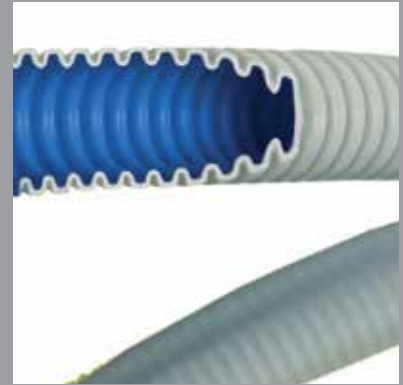

Elli
JM

Elli JM –käytetyin asennusputki

Elli JM valmistetaan kestävästä PVC-muovista. Elli JM -asennusputken edut korostuvat betonivaluissa, muurauksissa ja mekaanista jäykkyyttä vaativissa asennuskohteissa. Nipun sidospinnan sinisestä väristä tunnistaa 20mm dimension nopeasti ja helposti.

Elli+
Topsispeed

Elli+ Topsispeed JM

Elli+ Topsispeed JM:n on rakenteeltaan kaksikerroksinen. Ulkokerros on sileää PVC-muovia. Sisäkerroksen silikonipinnoite pienentää vetovastusta, mikä nopeuttaa kaapelointia.

Elli TAM –taipuisa asennusputki

Taipuisa Elli TAM -sähköasennusputki on valmistettu korrukoidusta PVC-muovista. Elli TAM soveltuu moniin rakennus- ja saneerauskohteisiin, kaikkina vuodenaikoina.

Asennusta ajatellen

- valkea Ø16mm
- sininen Ø20mm
- kirkas Ø26-32mm

Elli+ Topspeed TAM –pieni vetovastus

Elli+ Topspeed TAM:n on rakenteeltaan kaksikerroksinen. Ulkokerros on korrukoitua PVC -muovia. Sisäkerroksen silikonipinnoite pienentää vetovastusta, mikä nopeuttaa kaapelointia.