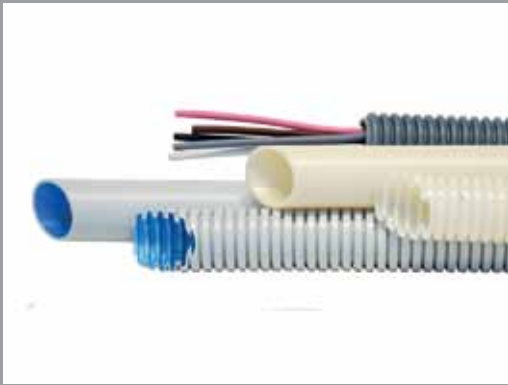

Elli TAM –taipuisa asennusputki

Taipuisa Elli TAM -sähköasennusputki on valmistettu korrukoidusta PVC-muovista. Elli TAM soveltuu moniin rakennus- ja saneerauskohteisiin, kaikkina vuodenaikoina.

Asennusta ajatellen

Elli TAM -sähköasennusputkissa on kulutuksen seurantaan helpottava juokseva metrinumerointi. Pakkaus on suunniteltu kuljetuksien ja asentamisen rasitukset huomioiden. Sähköasennusputken pakkausvärin avulla tunnistat dimensiot.

- valkea Ø16mm
- sininen Ø20mm
- kirkas Ø26-32mm

Elli+ Topspeed TAM –pieni vetovastus

Elli+ Topspeed TAM:n on rakenteeltaan kaksikerroksinen. Ulkokerros on korrukoitua PVC -muovia. Sisäkerroksen silikonipinnoite pienentää vetovastusta, mikä nopeuttaa kaapelointia.