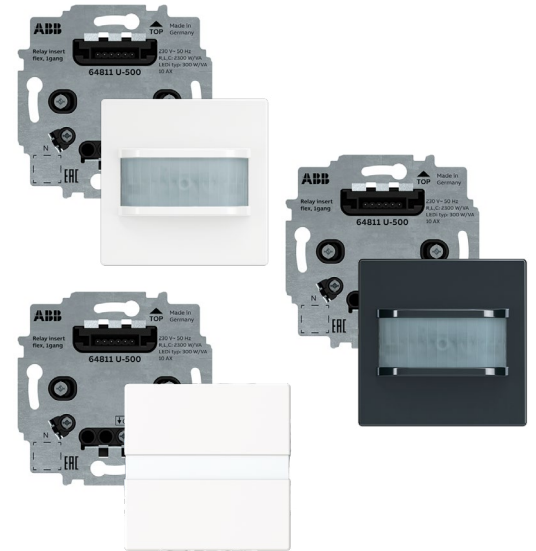

10/2025

Flex-kojerasialiiketunnistimia saa nyt yhdistelmäversiona

Flex-kojerasialiiketunnistimet on nyt saatavilla yhdistelmäversiona, jossa runko ja anturiosa toimitetaan yhtenä myyntiyksikkönä. Tämä ratkaisu tekee tilauksesta ja asennuksesta entistä helpompaa.

Snro	Tyyppi	Tuotekoodi	Kuvaus
2619425	64765 UC-214-510	2CKA006800A3152	Mukavuuskytkin Jussi 180°
2619426	64765 UC-84-510	2CKA006800A3153	Mukavuuskytkin Impressivo® 180° valkoinen
2619427	64765 UC-884-510	2CKA006800A3154	Mukavuuskytkin Impressivo® 180° matta valkoinen
2619428	64765 UC-885-510	2CKA006800A3155	Mukavuuskytkin Impressivo® 180° matta musta
2619491	64761 UC-84-510	2CKA006800A3156	Liiketunnistin Impressivo® Basic 180° valkoinen
2619492	64761 UC-884-510	2CKA006800A3157	Liiketunnistin Impressivo® Basic 180° matta valkoinen
2619493	64761 UC-885-510	2CKA006800A3158	Liiketunnistin Impressivo® Basic 180° matta musta
2619494	64762 UC-84-510	2CKA006800A3159	Liiketunnistin Impressivo® Comfort 180° valkoinen
2619495	64762 UC-884-510	2CKA006800A3160	Liiketunnistin Impressivo® Comfort 180° matta valkoinen
2619496	64762 UC-885-510	2CKA006800A3161	Liiketunnistin Impressivo® Comfort 180° matta musta