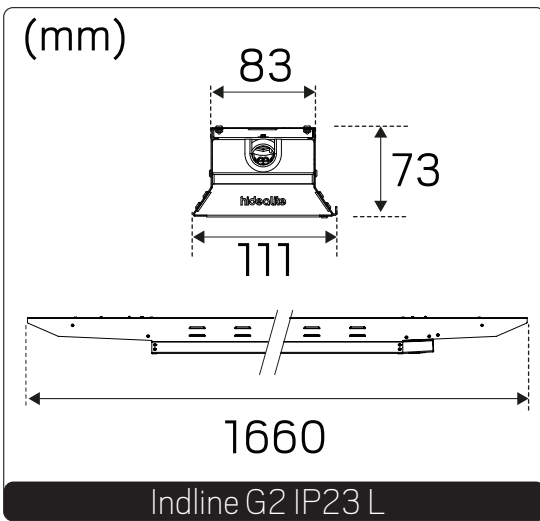

Indline G2 IP23 Sport

hide@lite

E-nr	Snro	El.nr	GTIN	Name	LED color	Unit effect
7219990	4318440	3369513	7392971152455	Indline G2 IP23 Sport M 30° *	4000K	78W
7219991	4318441	3369514	7392971152462	Indline G2 IP23 Sport M 60° *	4000K	78W
7219992	4318442	3369515	7392971152479	Indline G2 IP23 Sport M 90° *	4000K	78W
7219993	4318443	3369516	7392971152486	Indline G2 IP23 Sport M Asym *	4000K	78W
7219994	4318444	3369517	7392971152493	Indline G2 IP23 Sport M 30° DALI CLO **	4000K	80W
7219995	4318445	3369518	7392971152509	Indline G2 IP23 Sport M 60° DALI CLO **	4000K	80W
7219996	4318446	3369519	7392971152516	Indline G2 IP23 Sport M 90° DALI CLO **	4000K	80W
7219997	4318447	3369520	7392971152523	Indline G2 IP23 Sport M Asym DALI CLO **	4000K	80W
7219998	4318448	3369521	7392971152530	Indline G2 IP23 Sport L 30° *	4000K	97W
7219999	4318449	3369522	7392971152547	Indline G2 IP23 Sport L 60° *	4000K	97W
7220000	4318450	3369523	7392971152554	Indline G2 IP23 Sport L 90° *	4000K	97W
7220001	4318451	3369524	7392971152561	Indline G2 IP23 Sport L Asym *	4000K	97W
7220002	4318452	3369525	7392971152578	Indline G2 IP23 Sport L 30° DALI CLO **	4000K	100W
7220003	4318453	3369526	7392971152585	Indline G2 IP23 Sport L 60° DALI CLO **	4000K	100W
7220004	4318454	3369527	7392971152592	Indline G2 IP23 Sport L 90° DALI CLO **	4000K	100W
7220005	4318455	3369528	7392971152608	Indline G2 IP23 Sport L Asym DALI CLO **	4000K	100W
7220006	4318456	3369529	7392971152615	Indline G2 IP23 Sport XL 30° *	4000K	125W
7220007	4318457	3369530	7392971152622	Indline G2 IP23 Sport XL 60° *	4000K	125W
7220008	4318458	3369531	7392971152639	Indline G2 IP23 Sport XL 90° *	4000K	125W
7220009	4318459	3369532	7392971152646	Indline G2 IP23 Sport XL Asym *	4000K	125W
7220010	4318460	3369533	7392971152653	Indline G2 IP23 Sport XL 30° DALI CLO **	4000K	127W
7220011	4318461	3369534	7392971152660	Indline G2 IP23 Sport XL 60° DALI CLO **	4000K	127W
7220012	4318462	3369535	7392971152677	Indline G2 IP23 Sport XL 90° DALI CLO **	4000K	127W
7220013	4318463	3369536	7392971152684	Indline G2 IP23 Sport XL Asym DALI CLO **	4000K	127W