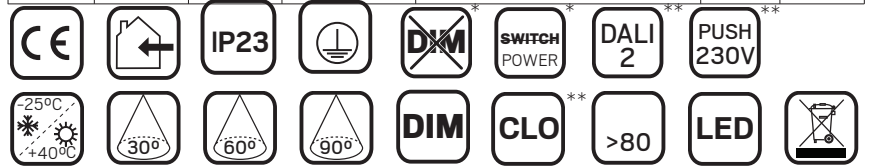

D Denna produkt innehåller en ljuskälla med energieffektivitetsklass D enligt förordning (EU) 2019/2015. This product contains a light source of energy efficiency class D to Regulation (EU) No 2019/2015.