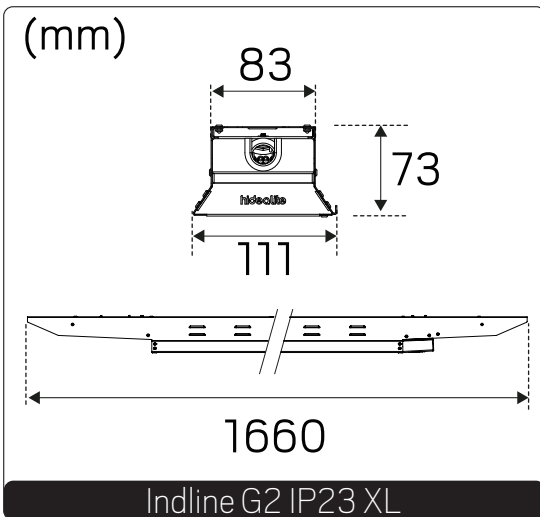

Indline G2 IP23 Sport

hide@lite

E-nr	Snro	El.nr	GTIN	Name	LED color	Unit effect
7219990	4318440	3369513	7392971152455	Indline G2 IP23 Sport M 30° *	4000K	78W
7219991	4318441	3369514	7392971152462	Indline G2 IP23 Sport M 60° *	4000K	78W
7219992	4318442	3369515	7392971152479	Indline G2 IP23 Sport M 90° *	4000K	78W
7219993	4318443	3369516	7392971152486	Indline G2 IP23 Sport M Asym *	4000K	78W
7219994	4318444	3369517	7392971152493	Indline G2 IP23 Sport M 30° DALI CLO **	4000K	80W
7219995	4318445	3369518	7392971152509	Indline G2 IP23 Sport M 60° DALI CLO **	4000K	80W
7219996	4318446	3369519	7392971152516	Indline G2 IP23 Sport M 90° DALI CLO **	4000K	80W
7219997	4318447	3369520	7392971152523	Indline G2 IP23 Sport M Asym DALI CLO **	4000K	80W
7219998	4318448	3369521	7392971152530	Indline G2 IP23 Sport L 30° *	4000K	97W
7219999	4318449	3369522	7392971152547	Indline G2 IP23 Sport L 60° *	4000K	97W
7220000	4318450	3369523	7392971152554	Indline G2 IP23 Sport L 90° *	4000K	97W
7220001	4318451	3369524	7392971152561	Indline G2 IP23 Sport L Asym *	4000K	97W
7220002	4318452	3369525	7392971152578	Indline G2 IP23 Sport L 30° DALI CLO **	4000K	100W
7220003	4318453	3369526	7392971152585	Indline G2 IP23 Sport L 60° DALI CLO **	4000K	100W
7220004	4318454	3369527	7392971152592	Indline G2 IP23 Sport L 90° DALI CLO **	4000K	100W
7220005	4318455	3369528	7392971152608	Indline G2 IP23 Sport L Asym DALI CLO **	4000K	100W
7220006	4318456	3369529	7392971152615	Indline G2 IP23 Sport XL 30° *	4000K	125W
7220007	4318457	3369530	7392971152622	Indline G2 IP23 Sport XL 60° *	4000K	125W
7220008	4318458	3369531	7392971152639	Indline G2 IP23 Sport XL 90° *	4000K	125W
7220009	4318459	3369532	7392971152646	Indline G2 IP23 Sport XL Asym *	4000K	125W
7220010	4318460	3369533	7392971152653	Indline G2 IP23 Sport XL 30° DALI CLO **	4000K	127W
7220011	4318461	3369534	7392971152660	Indline G2 IP23 Sport XL 60° DALI CLO **	4000K	127W
7220012	4318462	3369535	7392971152677	Indline G2 IP23 Sport XL 90° DALI CLO **	4000K	127W
7220013	4318463	3369536	7392971152684	Indline G2 IP23 Sport XL Asym DALI CLO **	4000K	127W