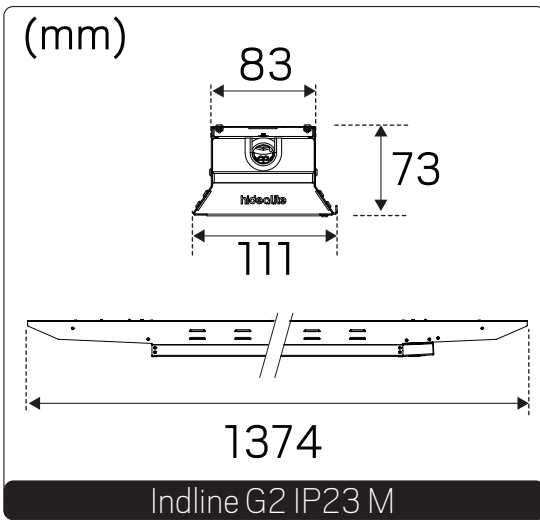

Indline G2 IP23 Sport

hide@lite

E-nr	Snro	El.nr	GTIN	Name	LED color	Unit effect
7219990	4318440	3369513	7392971152455	Indline G2 IP23 Sport M 30° *	4000K	78W
7219991	4318441	3369514	7392971152462	Indline G2 IP23 Sport M 60° *	4000K	78W
7219992	4318442	3369515	7392971152479	Indline G2 IP23 Sport M 90° *	4000K	78W
7219993	4318443	3369516	7392971152486	Indline G2 IP23 Sport M Asym *	4000K	78W
7219994	4318444	3369517	7392971152493	Indline G2 IP23 Sport M 30° DALI CLO **	4000K	80W
7219995	4318445	3369518	7392971152509	Indline G2 IP23 Sport M 60° DALI CLO **	4000K	80W
7219996	4318446	3369519	7392971152516	Indline G2 IP23 Sport M 90° DALI CLO **	4000K	80W
7219997	4318447	3369520	7392971152523	Indline G2 IP23 Sport M Asym DALI CLO **	4000K	80W
7219998	4318448	3369521	7392971152530	Indline G2 IP23 Sport L 30° *	4000K	97W
7219999	4318449	3369522	7392971152547	Indline G2 IP23 Sport L 60° *	4000K	97W
7220000	4318450	3369523	7392971152554	Indline G2 IP23 Sport L 90° *	4000K	97W
7220001	4318451	3369524	7392971152561	Indline G2 IP23 Sport L Asym *	4000K	97W
7220002	4318452	3369525	7392971152578	Indline G2 IP23 Sport L 30° DALI CLO **	4000K	100W
7220003	4318453	3369526	7392971152585	Indline G2 IP23 Sport L 60° DALI CLO **	4000K	100W
7220004	4318454	3369527	7392971152592	Indline G2 IP23 Sport L 90° DALI CLO **	4000K	100W
7220005	4318455	3369528	7392971152608	Indline G2 IP23 Sport L Asym DALI CLO **	4000K	100W
7220006	4318456	3369529	7392971152615	Indline G2 IP23 Sport XL 30° *	4000K	125W
7220007	4318457	3369530	7392971152622	Indline G2 IP23 Sport XL 60° *	4000K	125W
7220008	4318458	3369531	7392971152639	Indline G2 IP23 Sport XL 90° *	4000K	125W
7220009	4318459	3369532	7392971152646	Indline G2 IP23 Sport XL Asym *	4000K	125W
7220010	4318460	3369533	7392971152653	Indline G2 IP23 Sport XL 30° DALI CLO **	4000K	127W
7220011	4318461	3369534	7392971152660	Indline G2 IP23 Sport XL 60° DALI CLO **	4000K	127W
7220012	4318462	3369535	7392971152677	Indline G2 IP23 Sport XL 90° DALI CLO **	4000K	127W
7220013	4318463	3369536	7392971152684	Indline G2 IP23 Sport XL Asym DALI CLO **	4000K	127W