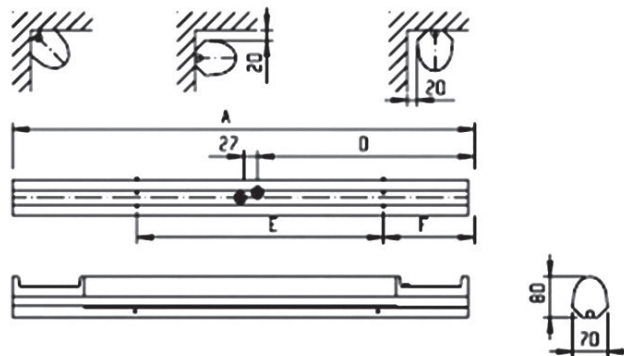

Värilämpötila vaihdettavissa helposti valaisimesta

	Code	A	D	E	F
Deli LED 6W	CDG341	476	318	190	198
Deli LED 8W	CDG345	616	273	400	183
Deli LED 9W	CDG344	770	319	480	186
Deli LED 21W	CDG338	1377	520	770	303

	Code	A	D	E	F
Deli LED 9W 2x2	CDG337	907	319	537	187