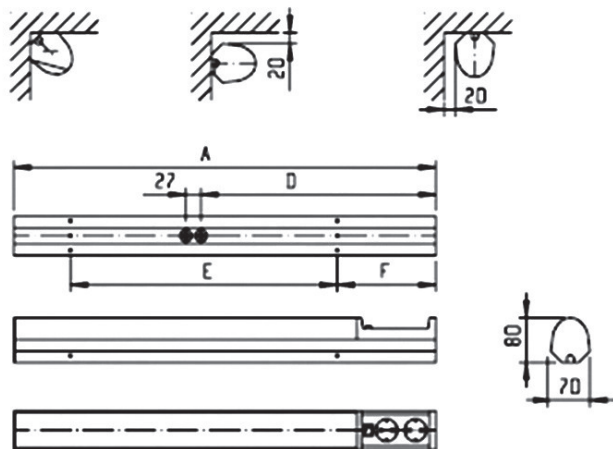

Code	A	D	E	F
Deli LED 6W	CDG341	476	318	190	198
Deli LED 8W	CDG345	616	273	400	183
Deli LED 9W	CDG344	770	319	480	186
Deli LED 21W	CDG338	1377	520	770	303

	Code	A	D	E	F
Deli LED 9W 2x2	CDG337	907	319	537	187