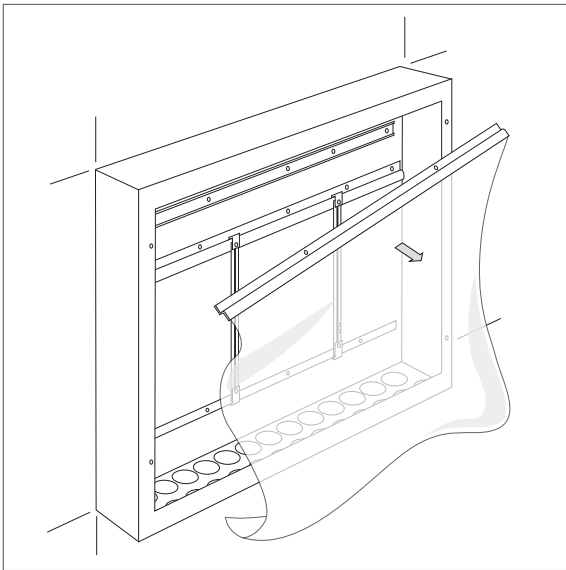

Roth GV fordelskab, universal > Roth Fördelarskåp GV

Roth Fordelerskab vanntett, universal > Roth Universal jakotukkikaappi

1a

1b

Alt.

2

3

4

5