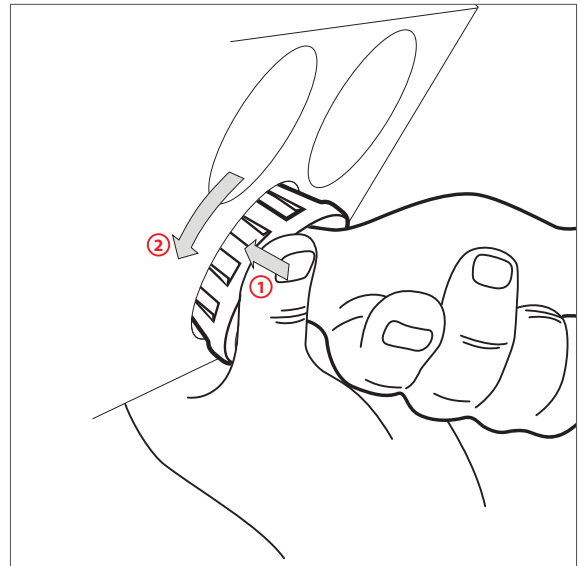

Roth GV fordelskab, universal > Roth Fördelarskåp GV

Roth Fordelerskab vanntett, universal > Roth Universal jakotukkikaappi

1a

1b

Alt.

2

3

4

5