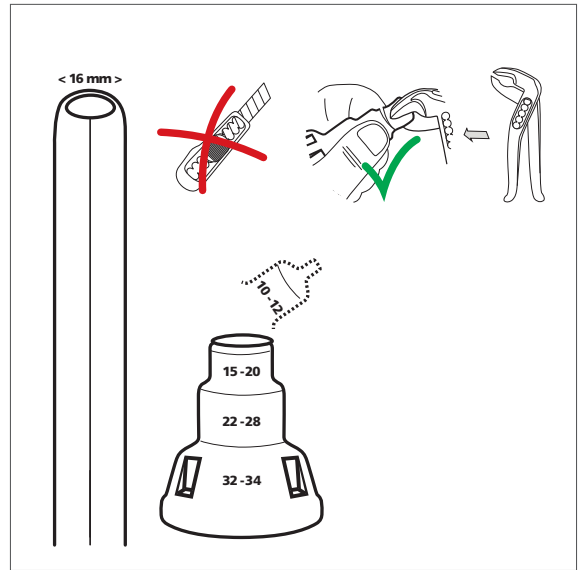

Roth GV fordelskab, universal > Roth Fördelarskåp GV

Roth Fordelerskab vanntett, universal > Roth Universal jakotukkikaappi

1a

1b

Alt.

2

3

4

5