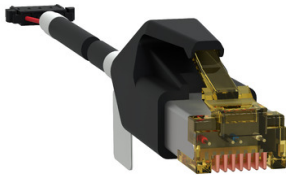

Tuotetiedot

Tekniset tiedot

Modbus-johto, ComPacT NSX, katkaisijan BSCM Modbus SL kommunikointimoduulin ja Modbus SL keskittimen väliin, pituus 1,3m

Sähkönumero:
3606105

LV434222

GTIN-koodi: 3606487035534

Tuotetiedot

Laitteen lyhyt nimi	BSCM MBSL cord 1.3m
Tuote tai komponentti tyyppi	Modbus cable
Sarjan soveltuvuus	ComPacT NSX100...250 ComPacT NSX400...630 PowerPact Multistandard

Täydentävät tiedot

Asennustapa	Pikakiinnikkeillä
Laitteen lokalisointi	Internal
Liitintyyppi	Yksi RJ45-liitin
[Ue] Käyttöjännite	<= 480 V
Pituus	1,3 m

Pakkaustiedot

Pakkaustyyppi 1	PCE
Pakkauksen yksikköjen lukumäärä	1
Pakkauskoko 1 korkeus	2,000 cm
Pakkauskoko 1 leveys	9,000 cm
Pakkauskoko 1 pituus	9,000 cm
Pakkauksen paino (naulaa)	50,000 g
Pakkaustyyppi 2	S02
Pakkauskoko 2	60
Pakkauskoko 2 korkeus	15,000 cm
Pakkauskoko 2 leveys	30,000 cm
Pakkauskoko 2 pituus	40,000 cm
Pakkauskoko 2 paino	3,502 kg

Logistiset tiedot

Alkuperämaa	IN