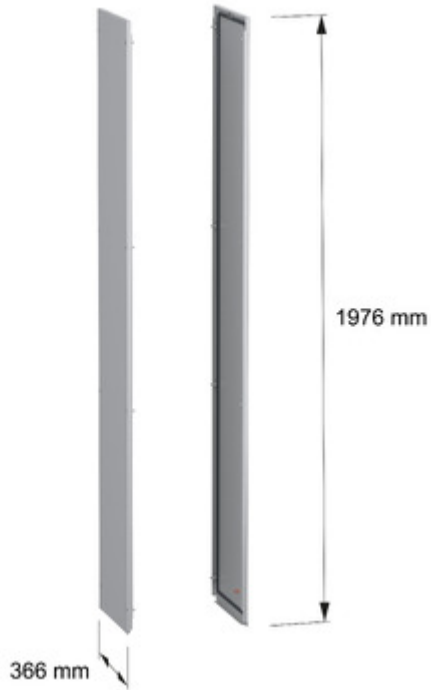

Täydentävät tiedot

Sarjan soveltuvuus	PanelSeT PanelSeT SFN
Laitteen rakenne	Kiinnityselementtiä 2 Sivupaneeli
Materiaali	Teräs
tuotteen paino	85,7 kg
Väri	Harmaa (RAL 7035)
Pinnan laatu	Epoksi-polyesteri käyttöinen
Kiinnitystapa	Ruuveilla - ruuvien tyyppi Kiinnitys - Kaapin ulkopuolelta sijainti
Korkeus	Nimellis: 2000 mm
Leveys	Nimellis: 400 mm

REACH-asetus [REACH-ilmoitus](#)

Use Again

Uudelleenpakkaaminen ja uudelleenvalmistus

Kiertoprofiili [Elinkaaren lopun tiedot](#)

Takaisinotto Kyllä

Technical Illustration

Dimensions

Technical Illustration

Exploded view

Technical illustration

Product Installation

Image of product / Alternate images

Alternative