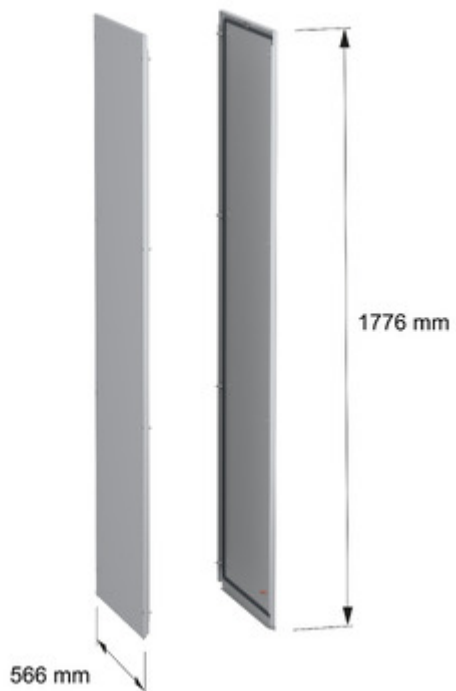

Technical Illustration

Dimensions