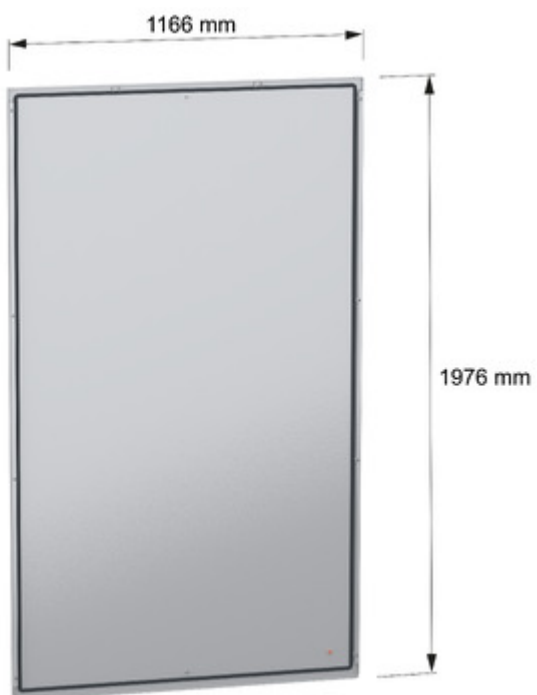

Technical Illustration

Dimensions