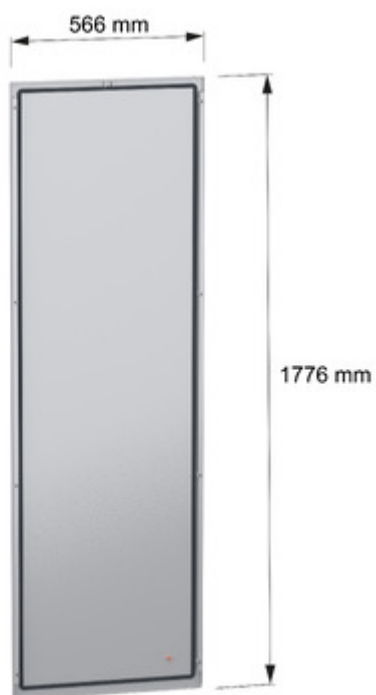

Täydentävät tiedot

Sarjan soveltuvuus	PanelSeT PanelSeT SFN
Laitteen rakenne	Kiinnityselementtiä 1 Takapaneeli
Materiaali	Teräs
tuotteen paino	15,5 kg
Väri	Harmaa (RAL 7035)
Pinnan laatu	Epoksi-polyesteri käyttöinen
Kiinnitystapa	Ruuveilla - ruuvien tyyppi Kiinnitys - Kaapin ulkopuolelta sijainti
Korkeus	Nimellis: 1800 mm
Leveys	Nimellis: 600 mm

Kyllä

Technical Illustration

Dimensions

Technical Illustration

Exploded view