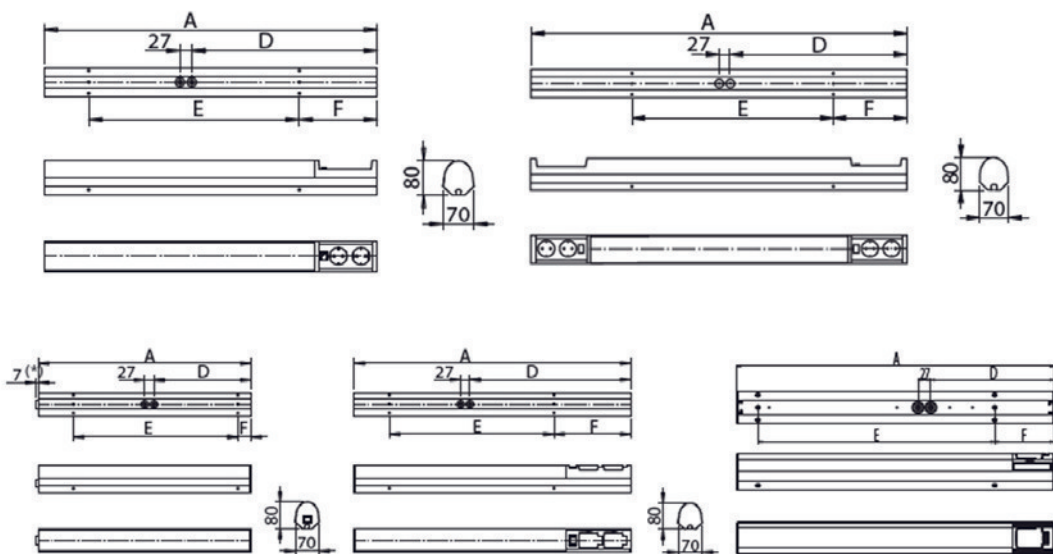

Code	A	D	E	F
Onnsani 9W	CDG340	629	196	503	63
Onnsani 9W kytk	CDG339	629	196	503	63
Onnsani 9W 2-os.pr	CDG343	814	365	480	231
Onnsani 9W	CGE810	597	392	495	52
Onnsani 8W pr+vikav	CDG342	597	392	296	244
Onnsani 7W 1-os.pr	CDG346	600	280	400	148