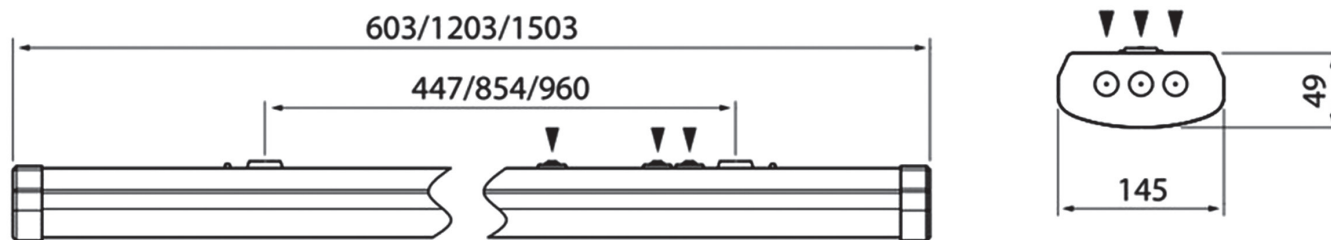

Enimmäismäärä valaisimia, johdonsuojakatkaisija

	B10	C10	B16	C16
25W	18	27	29	44
45W	10	15	16	24
60W	7	11	12	18