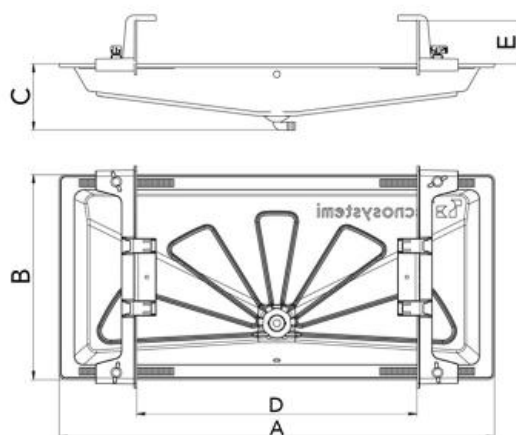

## BLUE RIVER

Izgatavots no ABS + PMMA plastmasas. Ziloņkaula un antracīta krāsā

Pielāgojami stiprinājumi PA6

Pieslēgums kondensāta novadišanai Ø 16 mm

Kods			A [mm]	B [mm]	C [mm]	D [mm]	E [mm]
DAU605	11100100F	KONDENSĀTA PANNA 850x400 Ø16mm RAL 9002	850	400	130	320 - 680	85
DAU606	11100101F	KONDENSĀTA PANNA 1050x400 Ø16mm RAL 9002	1050	400	125	330 - 885	85
DAU607	SCD300030	KONDENSĀTA PANNA 1250x500 Ø16mm RAL 9002	1250	500	100	565 - 1125	85
DAU608	SCD300050	KONDENSĀTA PANNA 850x400 Ø16mm RAL 7016	850	400	130	320 - 680	85
DAU609	SCD300051	KONDENSĀTA PANNA 1050x400 Ø16mm RAL 7016	1050	400	125	330 - 885	85
DAU610	SCD300052	KONDENSĀTA PANNA 1250x500 Ø16mm RAL 7016	1250	500	100	565 - 1125	85