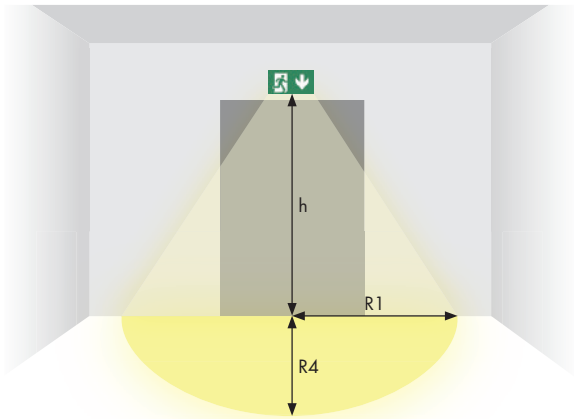

Tuote sisältää opasteet: Nuoli alas, nuoli oikealle, nuoli vasemmalle sekä peittotarran

- Valaisimen runko ja kupu muovia RAL9003
- IP43
- Suojausluokka II
- Pinta-asennus seinään tai kattoon. Lippuasennus tai ripustusasennus erillisin tarvikkein, kts. verkkokaupasta liittyvät tuotteet
- Saatavana kaksi eri mallia
  - 230-240V 3h akulla ja Lumi Test-itsetestauksella
  - 24-230V keskusakustojärjestelmiin liitettävä malli
- Mukana opastesetti 25m havaintoetäisyydellä sekä peittotarra
- Läpijohtotettavissa 3 x 2,5mm<sup>2</sup>
- Käyttöympäristön lämpötila:
  - 4202501 IP43 230V 3h -5...30°
  - 4202505 IP43 24-230V -30...50°

## Valonjako | Opastevalaisinten alasvalotaulukko

- 1 luksin ja 0.5 luksin taulukko opastevalaisimen alla.
- Mittaustaso 0.02 m, mittaustulokset katkokäytöllä.

**R1** etäisyys seinästä X-suunta

**R4** etäisyys seinästä Y-suunta