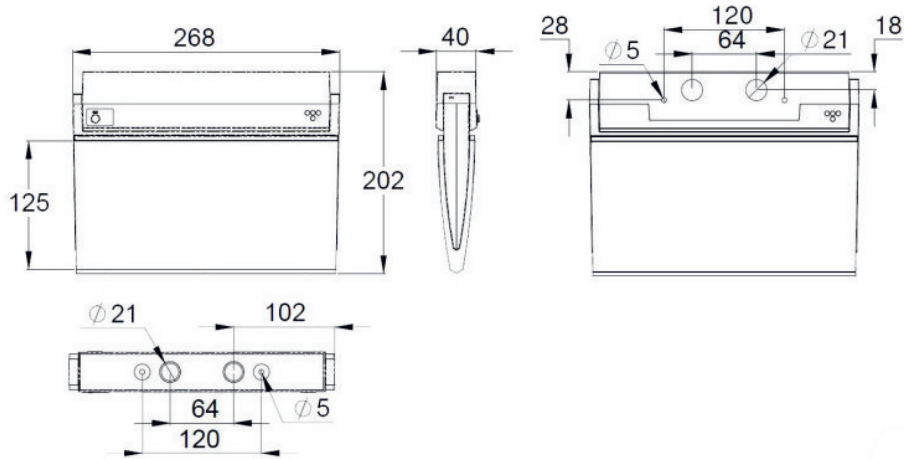

Tuote sisältää opasteet: Nuoli alas, nuoli oikealle, nuoli vasemmalle sekä peittotarran

- Valaisimen runko ja kupu muovia RAL9003
- IP43
- Suojausluokka II
- Pinta-asennus seinään tai kattoon. Lippuasennus tai ripustusasennus erillisin tarvikkein, kts. verkkokaupasta liittyvät tuotteet
- Saatavana kaksi eri mallia
  - 230-240V 3h akulla ja Lumi Test-itsetestauksella
  - 24-230V keskusakustojärjestelmiin liitettävä malli
- Mukana opastesetti 25m havaintoetäisyydellä sekä peittotarra
- Läpijohtotettavissa 3 x 2,5mm<sup>2</sup>
- Käyttöympäristön lämpötila:
  - 4202501 IP43 230V 3h -5...30°
  - 4202505 IP43 24-230V -30...50°

## Valonjako | Opastevalaisinten alasvalotaulukko

- 1 luksin ja 0.5 luksin taulukko opastevalaisimen alla.
- Mittaustaso 0.02 m, mittaustulokset katkokäytöllä.

**R1** etäisyys seinästä X-suunta

**R4** etäisyys seinästä Y-suunta