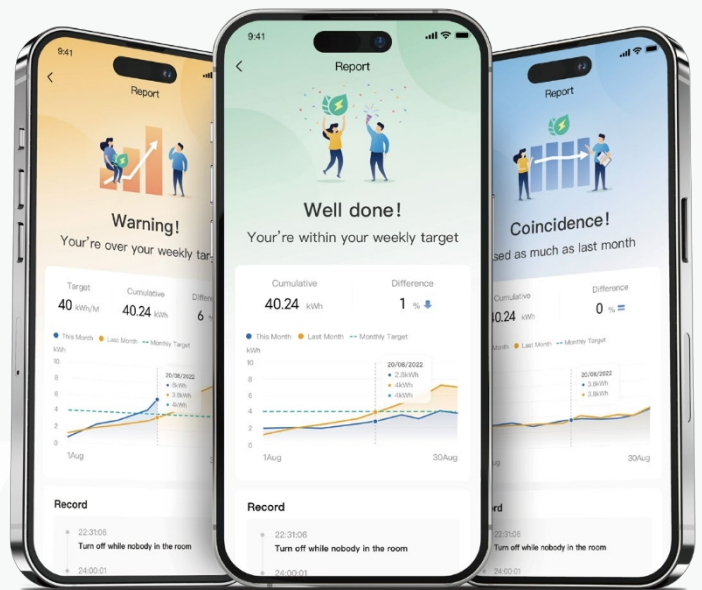

VIZUALIZĒJIET SAVU ENERĢIJAS PATĒRIŅU

- Saņemt enerģijas patēriņa pārskatus
- Pārbaudiet lietošanas vēsturi
- Saņemiet enerģijas taupīšanas padomus