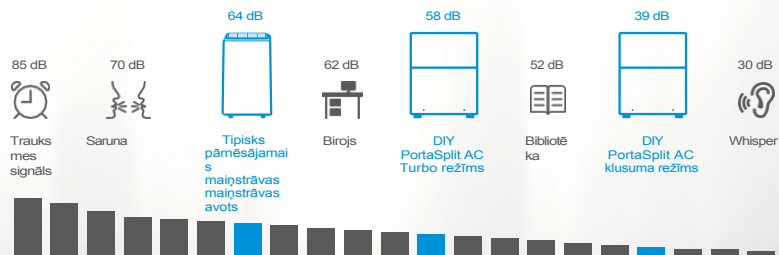

4X

Jaudīgāks\*

\*PortaSplit tika testēts saskaņā ar Stiwa standarta testa nosacījumiem (30°C āra temperatūra). Trešās puses laboratorijā iegūtie testa rezultāti tika salīdzināti ar Stiwatest 2021. gada datiem.

## KLUSA DARBĪBA

PortaSplit var automātiski un smalki mainīt temperatūru, lai nodrošinātu optimālu komfortu miega laikā. Klusuma režīmā PortaSplit darbojas ar 39 dB(A), kas ir mazāk, nekā dzirdot vieglu lietu vai ledusskapi.