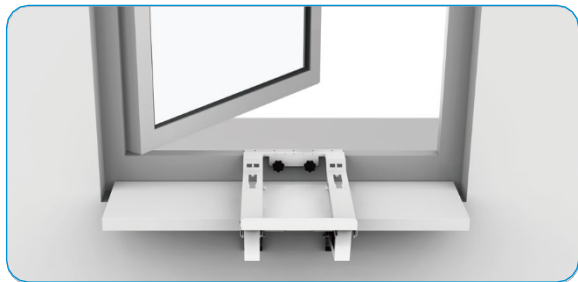

VIENKĀRŠS IESTATĪŠANAS PROCESS

Piestipriniet kronšteinu