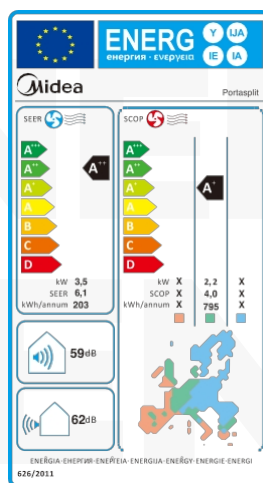

## AUGSTA ENERGOEFEKTĪVĪTĀTE

PortaSplit ir tikpat efektīvs kā parasts split AC ar SEER 6,1.

Sūkņa tehnoloģija ar SCOP 4,0 ir aprīkota ar sildīšanas funkciju.

SEER A++

SCOP A+

3X

Efektīvāk\*

4X

Jaudīgāks\*

\*PortaSplit tika testēts saskaņā ar Stiwa standarta testa nosacījumiem (30°C āra temperatūra). Trešās puses laboratorijā iegūtie testa rezultāti tika salīdzināti ar Stiwatest 2021. gada datiem.