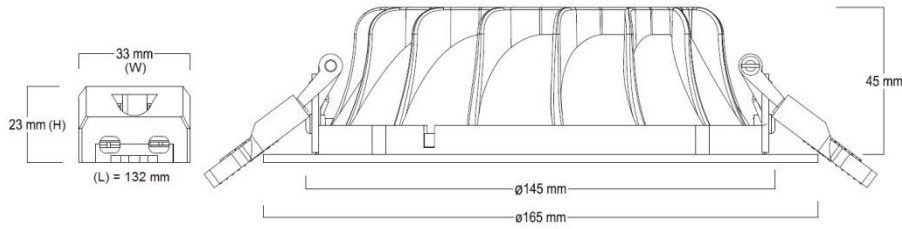

Syl-Lighter LED II

Syl-Lighter LED II 165