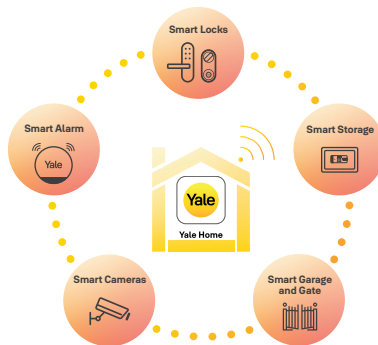

Yhdistä älykkäästi

Yhteensopiva johtavien kumppaneiden tuotteiden ja ääniväestäjien kanssa.

PHILIPS

hue personal wireless lighting

Ekosysteemi:

Älykkäisiin Yale-turvajärjestelmän tuotteisiin yhdistämällä löydät lisää mahdollisuuksia. Lisätietoa saatavilla olevista tuotteista löydät verkkosivustoltamme.

Miten se toimii:

Lataa ilmainen Yale Home -sovellus iOS- ja Android -laitteille.

Yale Home

Apple, Applen logo ja iPhone ovat Apple Inc:n rekisteröityjä tavaramerkkejä Yhdysvalloissa sekä muissa maissa ja muilla alueilla. App Store on Apple Inc:n palvelumerkki. Google, Android ja Google Play ovat Google LLC:n tavaramerkkejä. Google Assistant ei ole saatavilla tietyillä kielillä eikä tietyissä maissa. Amazon, Alexa ja niihin liittyvät logot ovat Amazon.com, Inc:n tai sen tytäryhtiöiden tavaramerkkejä. Lisätietoja Amazon Alexa -ääniohjauksen Skills-ominaisuuksista ja maakohtaisesta saatavuudesta on Amazonin verkkosivustolla.

www.yale.fi

Part of ASSA ABLOY