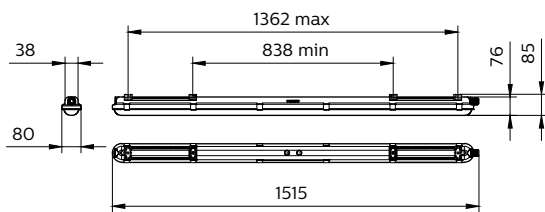

CoreLine Waterproof

Mittapiirros