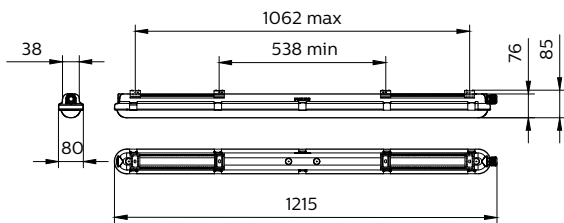

CoreLine Waterproof

Mittapiirros