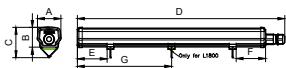

Merkinnät ja luokitukset

Hehkulankestäisyys	Lämpötila 850 °C, kesto 30 s
Tulenarkuusmerkintä	Soveltuu asennettavaksi normaalisti syttyville pinnoille
CE-merkintä	Kyllä
ENEC-merkintä	-
Fotobiologinen riski	Photobiological risk group 0 @200mm to EN62778
RoHS-direktiivin mukainen	Kyllä
Suorituskyvyn varmistava käyttölämpötila Tq	25 °C
Välkyntäarvo (PstLM)	1

Stroboskooppisen ilmiön arvo (SVM)	1,6
Ympäristön lämpötila	-20...+45 °C

Suorituskyky alussa (IEC-yhteensopiva)

Valovirran toleranssi	+/-10%
Alkuperäinen kromaattisuus	<5
Energiankulutuksen toleranssi	+/-10%
Värvästäävyyden keskihajonta (McAdam-ellipsi)	SDCM≤5

Suorituskyky ajan mittaan (IEC-yhteensopiva)

Ohjauslaitteen keskimääräinen vikaantumisasaste 50 000 tunnin käyttöajan aikana	7,5 %
Valovirran pysyvyys (EN-IEC 62722-2-1) hyötykäyttöajan mediaanissa* (50 000 h)	L70
Valovirran pysyvyys (EN-IEC 62722-2-1) hyötykäyttöajan mediaanissa* (75 000 h)	-

Tuotetiedot

Tilastuotteen nimi	WT060C LED80S/840 PSU L1800 BN
Koko tuotenimi	WT060C LED80S/840 PSU L1800 BN
Full EOC	871016336295399
Paikallisen koodin kuvaus	4355415
Tilaukoodi	911401893180
Tuotekoodi (12NC)	911401893180
Paikallinen koodi	4355415
Osoittaja – määrä/pakkaus	1
EAN/UPC – tuote/kotelo	8710163362953
SAP-osoitaja – pakkauksia ulommassa	12
EAN/UPC – laatikko	8710163363035

Mittapiirros

WT060C