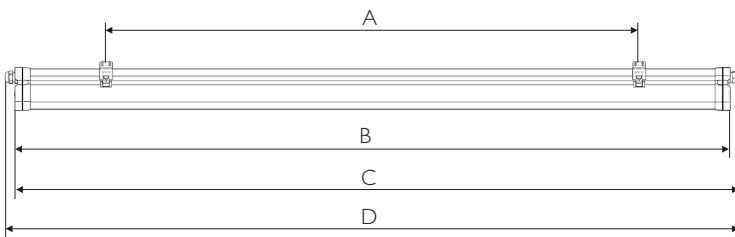

Kokoonpano- ja kiinnitysohjeet
Montaj yönergəsi
Szerelési utasítások
Instrukcja montażu

Návod k montáži
Návod k montáži

LEDs

~220V...240V
50 Hz/60 Hz

max +35°C
min -20°C

IK08

30

CE

IP66

min 30 cm

Luminaire type	Max No of luminaires on MCB (16A type-B) *		Inrush Current Peak [A/μs]		
	PSD	PSU	PSD	PSU	
WT460C/461C & L700	20	30	48/180	11/270	
WT460C/461C & L1300	20	23S: 30 42S: 28	48/180	23S: 11/270	42S: 18/314
WT460C L1600	20	35S: 30 64S: 28	48/180	35S: 11/270	64S: 18/314

* Depends on the parasitic capacity and inductance of the power mains network

Luminaire type	A [mm]	B [mm]	C [mm]	D [mm]	kg max
WT460C/461C & L700	450	700	721		1,9
WT460C/461C & L1300	900	1300	1321		3,25
WT460C L1600	1200	1600	1621		3,7
WT460C/461C & TW1/TW3 L1300	900	1300	1321	1342	3,4
WT460C & TW1/TW3 L1600	1200	1600	1621	1642	3,9