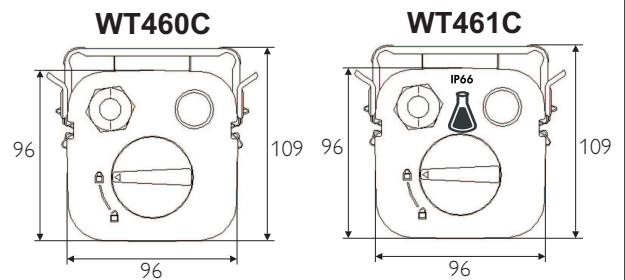

PACIFIC LED WT460C/WT461C

Mounting instructions

Instructions de montage
Montageanleitung
Montage instruktiv
Instruzioni di montaggio

Instrucciones de montaje
Instruções de montagem
Monteringsinstruktioner
Monteringsvejledning

Kokoonpano- ja kiinnitysohjeet
Montaj yönergəsi
Szerelési utasítások
Instrukcja montażu

Návod k montáži
Návod k montáži

LEDs

~220V...240V
50 Hz/60 Hz

max +35°C
min -20°C

IK08

30

CE

IP66

min 30 cm

Luminaire type	Max No of luminaires on MCB (16A type-B) *		Inrush Current Peak [A/μs]		
	PSD	PSU	PSD	PSU	
WT460C/461C & L700	20	30	48/180	11/270	
WT460C/461C & L1300	20	23S: 30 42S: 28	48/180	23S: 11/270	42S: 18/314
WT460C L1600	20	35S: 30 64S: 28	48/180	35S: 11/270	64S: 18/314

* Depends on the parasitic capacity and inductance of the power mains network

Luminaire type	A [mm]	B [mm]	C [mm]	D [mm]	kg max
WT460C/461C & L700	450	700	721		1,9
WT460C/461C & L1300	900	1300	1321		3,25
WT460C L1600	1200	1600	1621		3,7
WT460C/461C & TW1/TW3 L1300	900	1300	1321	1342	3,4
WT460C & TW1/TW3 L1600	1200	1600	1621	1642	3,9