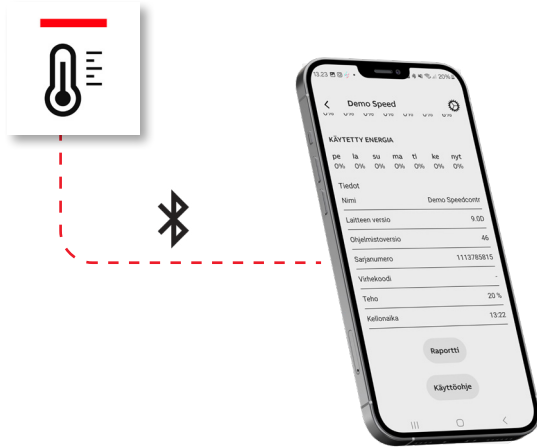

ABBEcoControl-mobiilisovellus Bluetooth-yhteydellä

Viikkoaikataulu tarjoaa älykkään tavan hallita tuulettimen nopeutta.

Viikkoaikataulutoiminnon avulla voidaan asettaa erilliset asetukset viikon eri päiville ja ajanjaksoille. Moottorisäätimen arvoa ei tarvitse enää säätää manuaalisesti päivittäin, sillä viikkoaikataulu hallitsee tuulettimen nopeutta automaattisesti. Tämä ei ainoastaan lisää mukavuutta, vaan auttaa myös säästämään rahaa ja energiaa pitkällä aikavälillä.

Sovellus mahdollistaa toiminnan seurannan.

Se näyttää edellisten seitsemän tunnin tuntikohtaisen käyntinopeuden ja edellisten seitsemän päivän päivittäisen keskimääräisen käyntinopeuden.