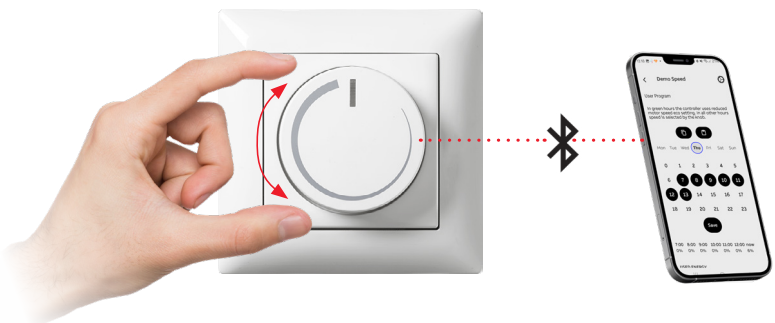

Kaksi ohjaustapaa

Säätönupilla

tai mobiilisovelluksella

Tilautustiedot:

Kuva	Tyyppi	Snro	Tuotekoodi	Kuvaus
01	MSC230-214	26 194 17	2TKA00005850	Moottorisäädin 230VA UPK Jussi
02	MSC230-84	26 194 23	2TKA00005851	Moottorisäädin 230VA UPK Impressivo valkoinen
03	MSC230-916	26 194 24	2TKA00005852	Moottorisäädin 230VA UPK Saga