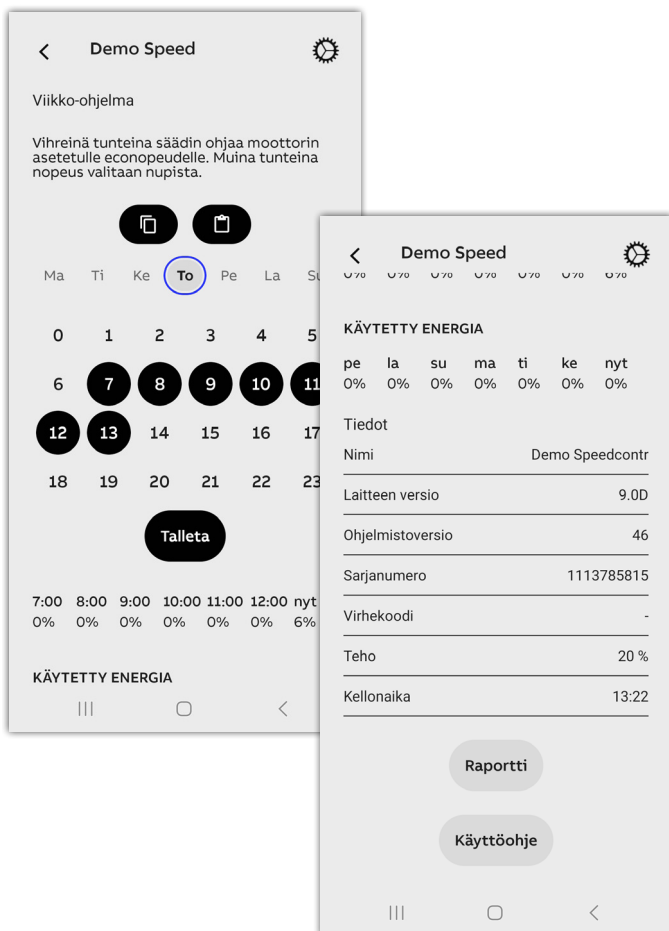

### Asennus

Korkealaatuiset liittimet, matala rakenne ja tukevat ruuvikiinnitykset tekevät moottorisäätimen asentamisesta helppoa.

## ABBEcoControl-mobiilisovellus Bluetooth-yhteydellä

### Sovellus mahdollistaa toiminnan seurannan.

Se näyttää edellisten seitsemän tunnin tuntikohtaisen käyntinopeuden ja edellisten seitsemän päivän päivittäisen keskimääräisen käyntinopeuden.

**Lataa ABBEcoControl-mobiilisovellus**  
Maksuton sovellus on saatavilla iOS- ja Android-puhelimille sovelluskaupoissa.