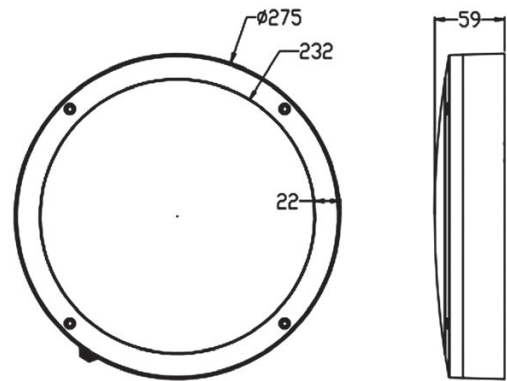

- Runko muovia, väri musta
- Kupu iskunkestävää polykarbonaattia
- IP65
- IK10
- Suojausluokka II
- Kaksi kokoa, halkaisijat 350mm ja 275mm
- 270mm teho valittavissa 9W/1050 lm, 14W/1450 lm, 18W/1800 lm tai 23W/2450 lm
- 350mm teho valittavissa 14W/1500 lm, 18W/1900 lm, 23W/2400 lm tai 28W/2800 lm
- Väriämpötila valittavissa 3000K/ 4000K/ 5700K
- SDCM6
- Läp johdotettavissa 2x2,5mm²
- Käyttöympäristön lämpötila -20...45°
- Hyötyelinikä L70B50: 50 000 h
- Valonlähteen energiatehokkuusluokka D

Sähkönnumero	Toimittajan tuotekoodi	GTIN-koodi	Tekninen nimi
4548171	COW492	6438056306090	D275 IP65 1050-2450lm 23W 3CCT
4548172	COW493	6438056306106	D350 IP65 1500-2800lm 28W 3CCT

Tehotaulukko

		3000 K	4000 K	5700 K
COW492	9 W	850 lm	1050 lm	800 lm
	14 W	1200 lm	1450 lm	1350 lm
	18 W	1480 lm	1800 lm	1700 lm
	23 W	2000 lm	2450 lm	2100 m
COW493	14 W	1200 lm	1500 lm	1400 lm
	18 W	1650 lm	1900 lm	1750 lm
	23 W	2000 lm	2400 lm	2200 lm
	28 W	2500 lm	2800 lm	2580 lm