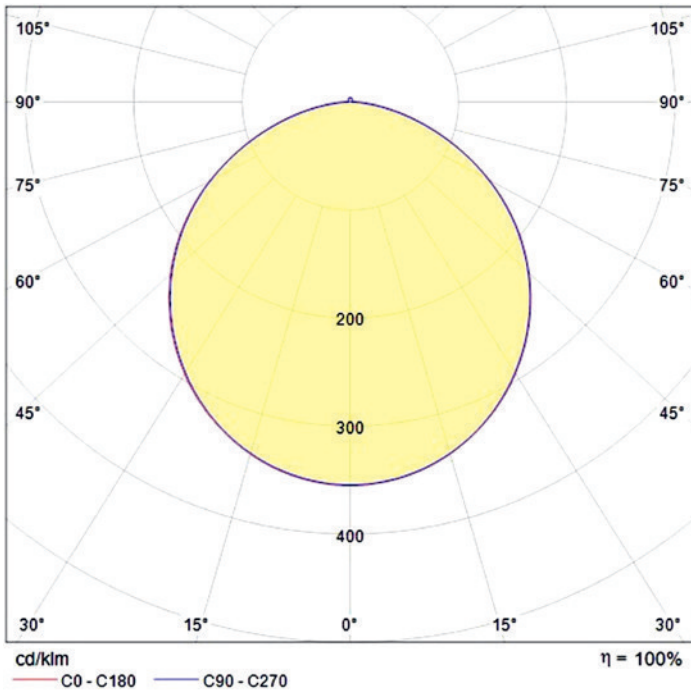

Onnwall

Seinä/kattovalaisin

Onnwall -tuoteperheen IP65-luokiteltu seinä-/kattovalaisin sopii erinomaisesti julkisivujen tai sisäänkäytien katosten valaistukseen.

Muita käyttökohteita ovat esimerkiksi varastot ja muut ulkorakennukset sekä vaativimmat sisäkohteet, joissa edellytetään korkeaa kotelointiluokkaa (IP65) ja hyvää iskunkestävyyttä (IK10)

- Runko muovia, väri musta
- Kupu iskunkestävää polykarbonaattia
- IP65
- IK10
- Suojausluokka II
- Kaksi kokoa, halkaisijat 350mm ja 275mm
- 270mm teho valittavissa 9W/1050 lm, 14W/1450 lm, 18W/1800 lm tai 23W/2450 lm
- 350mm teho valittavissa 14W/1500 lm, 18W/1900 lm, 23W/2400 lm tai 28W/2800 lm
- Väriämpötila valittavissa 3000K/ 4000K/ 5700K
- SDCM6
- Läp johdotettavissa 2x2,5mm²
- Käyttöympäristön lämpötila -20...45°
- Hyötyelinikä L70B50: 50 000 h
- Valonlähteen energiatehokkuusluokka D

Sähkönnumero	Toimittajan tuotekoodi	GTIN-koodi	Tekninen nimi
4548171	COW492	6438056306090	D275 IP65 1050-2450lm 23W 3CCT
4548172	COW493	6438056306106	D350 IP65 1500-2800lm 28W 3CCT

Tehotaulukko

		3000 K	4000 K	5700 K
COW492	9 W	850 lm	1050 lm	800 lm
	14 W	1200 lm	1450 lm	1350 lm
	18 W	1480 lm	1800 lm	1700 lm
	23 W	2000 lm	2450 lm	2100 m
COW493	14 W	1200 lm	1500 lm	1400 lm
	18 W	1650 lm	1900 lm	1750 lm
	23 W	2000 lm	2400 lm	2200 lm
	28 W	2500 lm	2800 lm	2580 lm