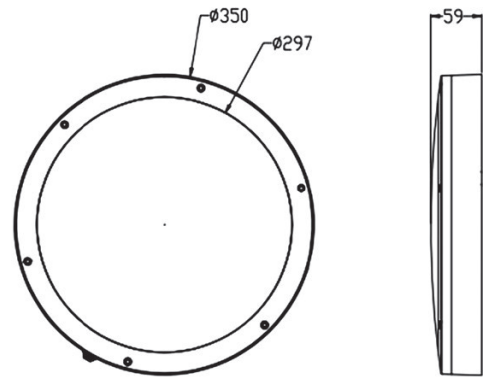

- Runko muovia, väri musta
- Kupu iskunkestävää polykarbonaattia
- IP65
- IK10
- Suojausluokka II
- Kaksi kokoa, halkaisijat 350mm ja 275mm
- 270mm teho valittavissa 9W/1050 lm, 14W/1450 lm, 18W/1800 lm tai 23W/2450 lm
- 350mm teho valittavissa 14W/1500 lm, 18W/1900 lm, 23W/2400 lm tai 28W/2800 lm
- Väriämpötila valittavissa 3000K/ 4000K/ 5700K
- SDCM6
- Läp johdotettavissa 2x2,5mm²
- Käyttöympäristön lämpötila -20...45°
- Hyötyelinikä L70B50: 50 000 h
- Valonlähteen energiatehokkuusluokka D

Sähkönnumero	Toimittajan tuotekoodi	GTIN-koodi	Tekninen nimi
4548171	COW492	6438056306090	D275 IP65 1050-2450lm 23W 3CCT
4548172	COW493	6438056306106	D350 IP65 1500-2800lm 28W 3CCT

Tehotaulukko

		3000 K	4000 K	5700 K
COW492	9 W	850 lm	1050 lm	800 lm
	14 W	1200 lm	1450 lm	1350 lm
	18 W	1480 lm	1800 lm	1700 lm
	23 W	2000 lm	2450 lm	2100 m
COW493	14 W	1200 lm	1500 lm	1400 lm
	18 W	1650 lm	1900 lm	1750 lm
	23 W	2000 lm	2400 lm	2200 lm
	28 W	2500 lm	2800 lm	2580 lm