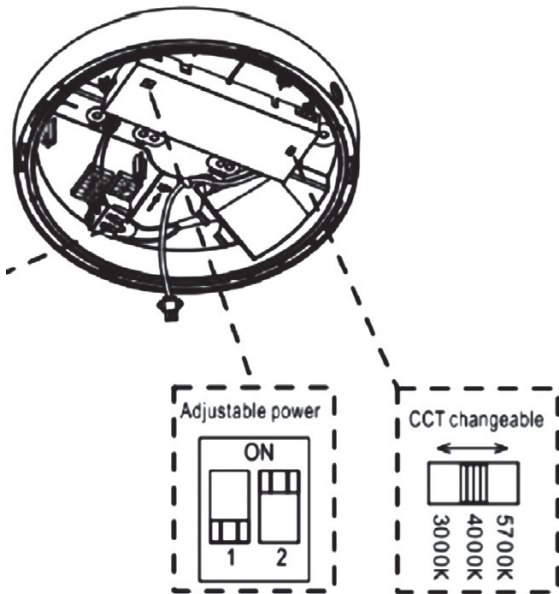

Onnwall

Seinä/kattovalaisin

Onnwall -tuoteperheen IP65-luokiteltu seinä-/kattovalaisin sopii erinomaisesti julkisivujen tai sisäänkäytien katosten valaistukseen.

Muita käyttökohteita ovat esimerkiksi varastot ja muut ulkorakennukset sekä vaativimmat sisäkohteet, joissa edellytetään korkeaa kotelointiluokkaa (IP65) ja hyvää iskunkestävyyttä (IK10)

- Runko muovia, väri musta
- Kupu iskunkestävää polykarbonaattia
- IP65
- IK10
- Suojausluokka II
- Kaksi kokoa, halkaisijat 350mm ja 275mm
- 270mm teho valittavissa 9W/1050 lm, 14W/1450 lm, 18W/1800 lm tai 23W/2450 lm
- 350mm teho valittavissa 14W/1500 lm, 18W/1900 lm, 23W/2400 lm tai 28W/2800 lm
- Väriämpötila valittavissa 3000K/ 4000K/ 5700K
- SDCM6
- Läp johdotettavissa 2x2,5mm²
- Käyttöympäristön lämpötila -20...45°
- Hyötyelinikä L70B50: 50 000 h
- Valonlähteen energiatehokkuusluokka D

Sähkönnumero	Toimittajan tuotekoodi	GTIN-koodi	Tekninen nimi
4548171	COW492	6438056306090	D275 IP65 1050-2450lm 23W 3CCT
4548172	COW493	6438056306106	D350 IP65 1500-2800lm 28W 3CCT

Tehotaulukko

		3000 K	4000 K	5700 K
COW492	9 W	850 lm	1050 lm	800 lm
	14 W	1200 lm	1450 lm	1350 lm
	18 W	1480 lm	1800 lm	1700 lm
	23 W	2000 lm	2450 lm	2100 m
COW493	14 W	1200 lm	1500 lm	1400 lm
	18 W	1650 lm	1900 lm	1750 lm
	23 W	2000 lm	2400 lm	2200 lm
	28 W	2500 lm	2800 lm	2580 lm