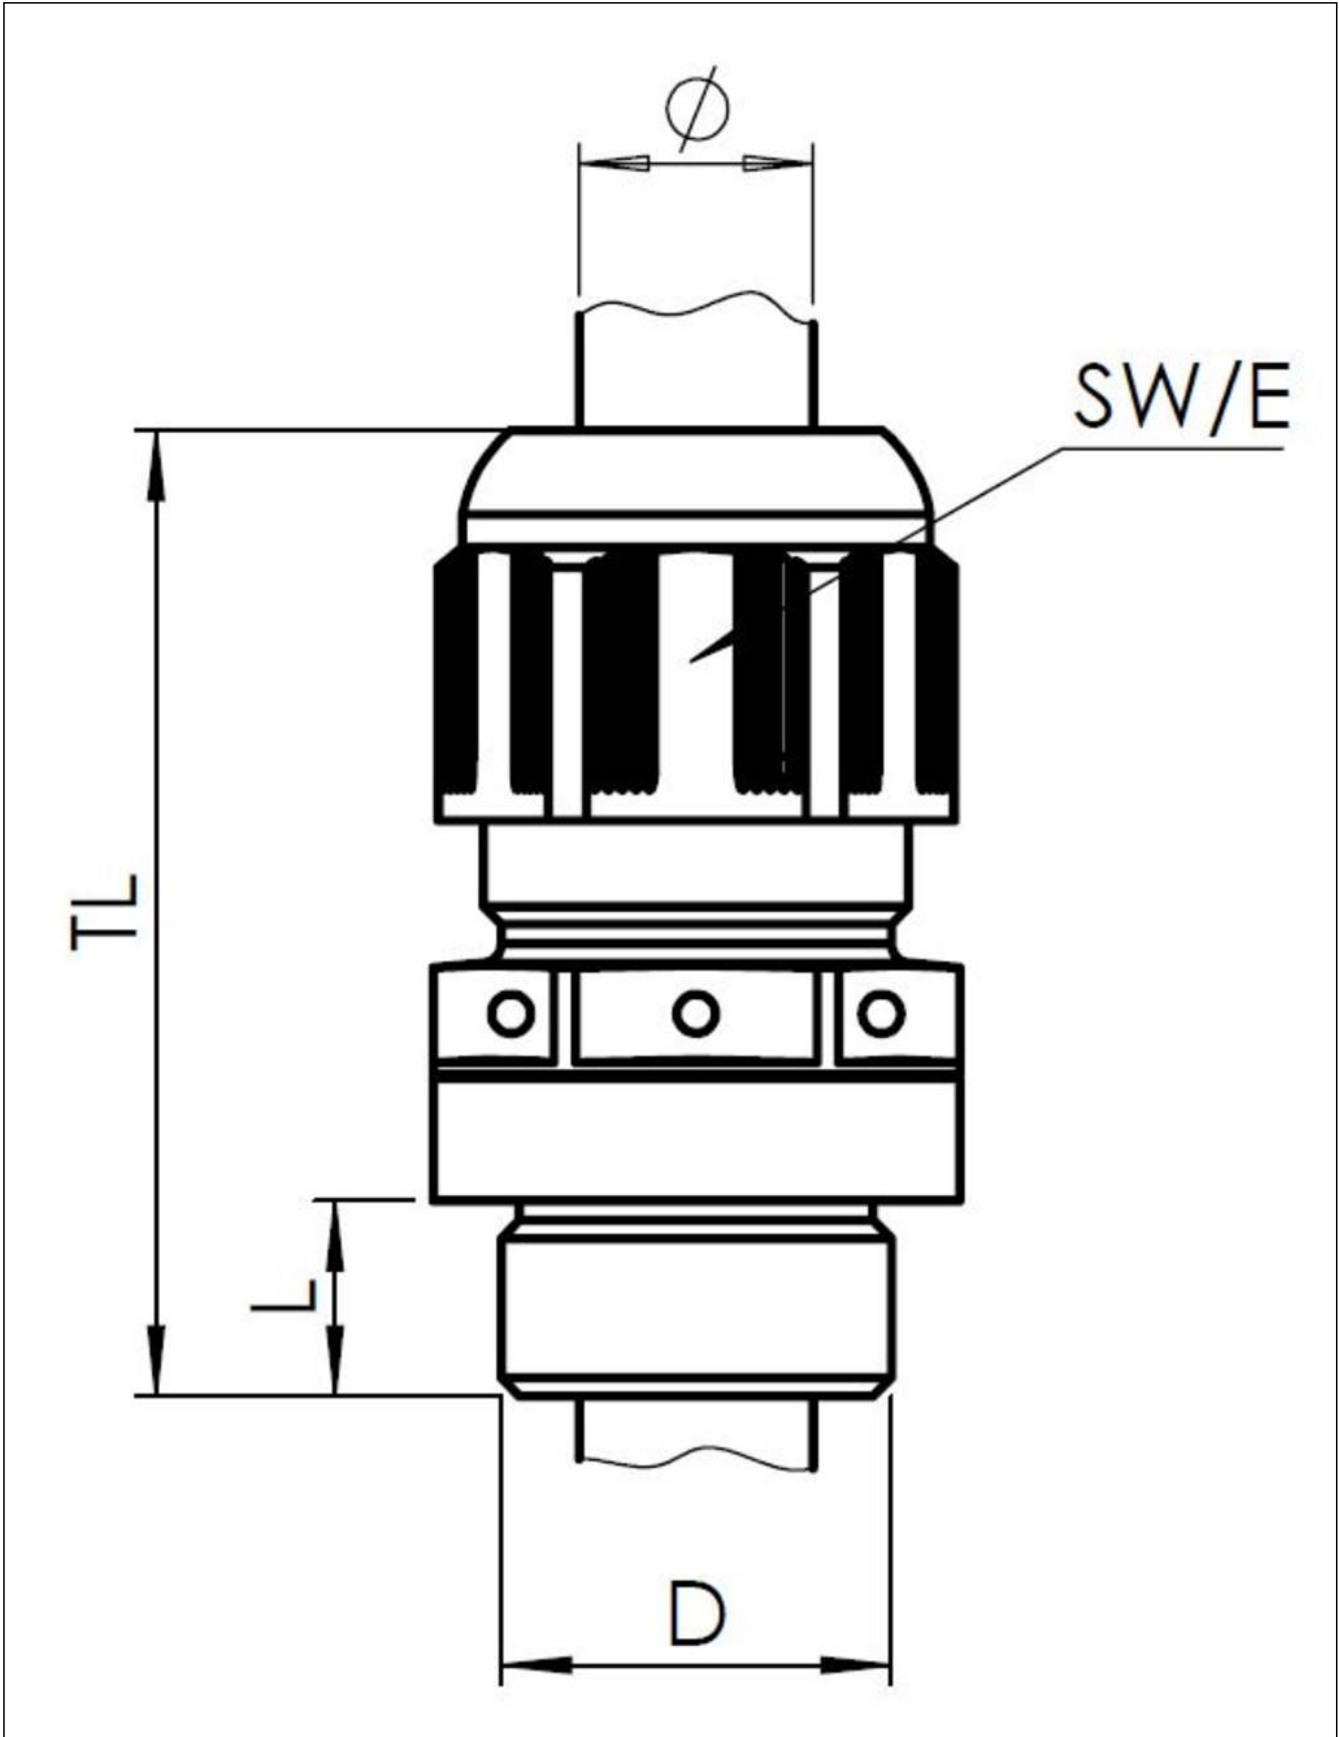

Your Contact:
WISKA Hoppmann GmbH
Kisdorfer Weg 28 · 24568 Kaltenkirchen · Germany
☎ +49-4191-508-0 · 📠 +49-4191-508-209
contact@wiska.de · www.wiska.com