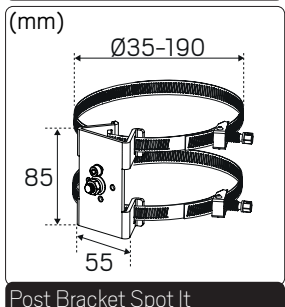

Spot It M&L

Spot It S

ACCESSORIES

E-nr	Snro	Elnr	GTIN	Name
7764691	4523485	3105913	7392971134918	Connector Straight 5P IP68
7764692	4523486	3105914	7392971134925	Connector 4-way 4P IP68
7766983	4528194	3101686	7392971143491	Snoot Spot It S Alu
7766984	4528195	3101687	7392971143507	Snoot Spot It S Black
7766985	4528196	3101688	7392971143514	Snoot Spot It M Black
7766986	4528197	3101689	7392971143521	Snoot Spot It L Black
7766987	4528198	3105403	7392971143538	Post Bracket Spot It
7766988	4528199	3105404	7392971143545	Extension tube Spot It Black
7766989	4528800	3105405	7392971143552	Ground spike Spot It Black

Connector Straight 5P IP68

Connector 4-way 4P IP68

Snoot Spot It S

Snoot Spot It M

Snoot Spot It L

Post Bracket Spot It

Extension tube Spot It

Ground spike Spot It