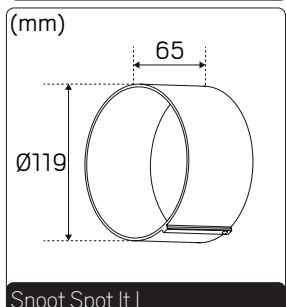

Spot It M&L

Spot It S

ACCESSORIES

E-nr	Snro	Elnr	GTIN	Name
7764691	4523485	3105913	7392971134918	Connector Straight 5P IP68
7764692	4523486	3105914	7392971134925	Connector 4-way 4P IP68
7766983	4528194	3101686	7392971143491	Snoot Spot It S Alu
7766984	4528195	3101687	7392971143507	Snoot Spot It S Black
7766985	4528196	3101688	7392971143514	Snoot Spot It M Black
7766986	4528197	3101689	7392971143521	Snoot Spot It L Black
7766987	4528198	3105403	7392971143538	Post Bracket Spot It
7766988	4528199	3105404	7392971143545	Extension tube Spot It Black
7766989	4528800	3105405	7392971143552	Ground spike Spot It Black

Connector Straight 5P IP68

Connector 4-way 4P IP68

Snoot Spot It S

Snoot Spot It M

Snoot Spot It L

Post Bracket Spot It

Extension tube Spot It

Ground spike Spot It