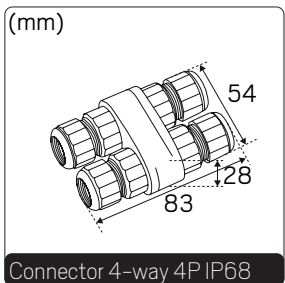

Spot It M&L

Spot It S

ACCESSORIES

E-nr	Snro	Elnr	GTIN	Name
7764691	4523485	3105913	7392971134918	Connector Straight 5P IP68
7764692	4523486	3105914	7392971134925	Connector 4-way 4P IP68
7766983	4528194	3101686	7392971143491	Snoot Spot It S Alu
7766984	4528195	3101687	7392971143507	Snoot Spot It S Black
7766985	4528196	3101688	7392971143514	Snoot Spot It M Black
7766986	4528197	3101689	7392971143521	Snoot Spot It L Black
7766987	4528198	3105403	7392971143538	Post Bracket Spot It
7766988	4528199	3105404	7392971143545	Extension tube Spot It Black
7766989	4528800	3105405	7392971143552	Ground spike Spot It Black

Connector Straight 5P IP68

Connector 4-way 4P IP68

Snoot Spot It S

Snoot Spot It M

Snoot Spot It L

Post Bracket Spot It

Extension tube Spot It

Ground spike Spot It