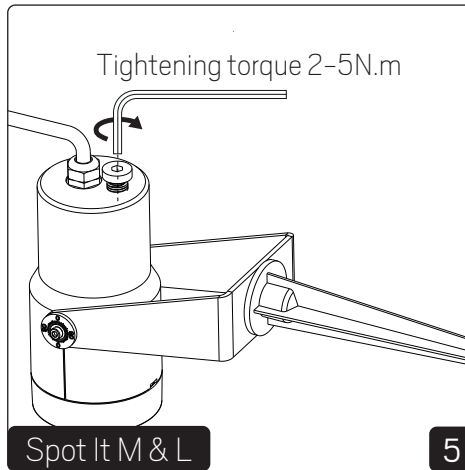

Installation