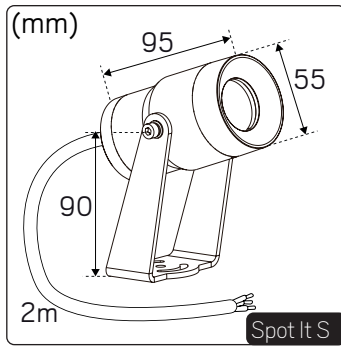

Spot It S, M & L

hidealite

Spot It S

Spot It M

Spot It L

E-nr	Snro	Elnr	GTIN	Name	LED color	Color	Effect
7766694	4528177	3102173	7392971141589	Spot It S	3000K	Aluminium	5.5W
7766695	4528178	3102186	7392971141596	Spot It S	4000K	Aluminium	5.5W
7766696	4528179	3102187	7392971141602	Spot It S	3000K	Black	5.5W
7766697	4528180	3102188	7392971141619	Spot It S	4000K	Black	5.5W
7766980	4528191	3105400	7392971143460	Spot It M 38°	Factory setting 3000K, 4000K	Black	15W
7766981	4528192	3105401	7392971143477	Spot It L 15°	Factory setting 3000K, 4000K	Black	25W
7766982	4528193	3105402	7392971143484	Spot It L 38°	Factory setting 3000K, 4000K	Black	25W

Spot It M&L

Spot It S

ACCESSORIES

E-nr	Snro	Elnr	GTIN	Name
7764691	4523485	3105913	7392971134918	Connector Straight 5P IP68
7764692	4523486	3105914	7392971134925	Connector 4-way 4P IP68
7766983	4528194	3101686	7392971143491	Snoot Spot It S Alu
7766984	4528195	3101687	7392971143507	Snoot Spot It S Black
7766985	4528196	3101688	7392971143514	Snoot Spot It M Black
7766986	4528197	3101689	7392971143521	Snoot Spot It L Black
7766987	4528198	3105403	7392971143538	Post Bracket Spot It
7766988	4528199	3105404	7392971143545	Extension tube Spot It Black
7766989	4528800	3105405	7392971143552	Ground spike Spot It Black

Connector Straight 5P IP68

Connector 4-way 4P IP68

Snoot Spot It S

Snoot Spot It M

Snoot Spot It L

Post Bracket Spot It

Extension tube Spot It

Ground spike Spot It