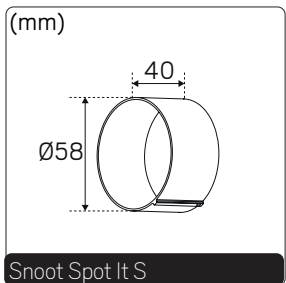

Spot It M&L

Spot It S

ACCESSORIES

E-nr	Snro	Elnr	GTIN	Name
7764691	4523485	3105913	7392971134918	Connector Straight 5P IP68
7764692	4523486	3105914	7392971134925	Connector 4-way 4P IP68
7766983	4528194	3101686	7392971143491	Snoot Spot It S Alu
7766984	4528195	3101687	7392971143507	Snoot Spot It S Black
7766985	4528196	3101688	7392971143514	Snoot Spot It M Black
7766986	4528197	3101689	7392971143521	Snoot Spot It L Black
7766987	4528198	3105403	7392971143538	Post Bracket Spot It
7766988	4528199	3105404	7392971143545	Extension tube Spot It Black
7766989	4528800	3105405	7392971143552	Ground spike Spot It Black

Connector Straight 5P IP68

Connector 4-way 4P IP68

Snoot Spot It S

Snoot Spot It M

Snoot Spot It L

Post Bracket Spot It

Extension tube Spot It

Ground spike Spot It