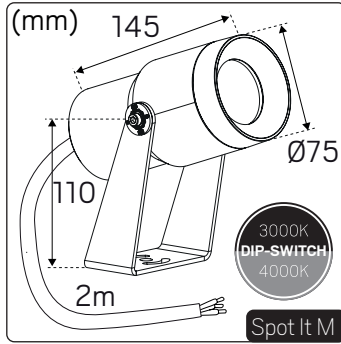

Spot It S, M & L

hidealite

Spot It S

Spot It M

Spot It L

E-nr	Snro	Elnr	GTIN	Name	LED color	Color	Effect
7766694	4528177	3102173	7392971141589	Spot It S	3000K	Aluminium	5.5W
7766695	4528178	3102186	7392971141596	Spot It S	4000K	Aluminium	5.5W
7766696	4528179	3102187	7392971141602	Spot It S	3000K	Black	5.5W
7766697	4528180	3102188	7392971141619	Spot It S	4000K	Black	5.5W
7766980	4528191	3105400	7392971143460	Spot It M 38°	Factory setting 3000K, 4000K	Black	15W
7766981	4528192	3105401	7392971143477	Spot It L 15°	Factory setting 3000K, 4000K	Black	25W
7766982	4528193	3105402	7392971143484	Spot It L 38°	Factory setting 3000K, 4000K	Black	25W

Spot It M&L

Spot It S

ACCESSORIES

E-nr	Snro	Elnr	GTIN	Name
7764691	4523485	3105913	7392971134918	Connector Straight 5P IP68
7764692	4523486	3105914	7392971134925	Connector 4-way 4P IP68
7766983	4528194	3101686	7392971143491	Snoot Spot It S Alu
7766984	4528195	3101687	7392971143507	Snoot Spot It S Black
7766985	4528196	3101688	7392971143514	Snoot Spot It M Black
7766986	4528197	3101689	7392971143521	Snoot Spot It L Black
7766987	4528198	3105403	7392971143538	Post Bracket Spot It
7766988	4528199	3105404	7392971143545	Extension tube Spot It Black
7766989	4528800	3105405	7392971143552	Ground spike Spot It Black