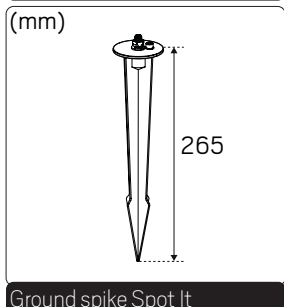

Spot It M&L

Spot It S

ACCESSORIES

E-nr	Snro	Elnr	GTIN	Name
7764691	4523485	3105913	7392971134918	Connector Straight 5P IP68
7764692	4523486	3105914	7392971134925	Connector 4-way 4P IP68
7766983	4528194	3101686	7392971143491	Snoot Spot It S Alu
7766984	4528195	3101687	7392971143507	Snoot Spot It S Black
7766985	4528196	3101688	7392971143514	Snoot Spot It M Black
7766986	4528197	3101689	7392971143521	Snoot Spot It L Black
7766987	4528198	3105403	7392971143538	Post Bracket Spot It
7766988	4528199	3105404	7392971143545	Extension tube Spot It Black
7766989	4528800	3105405	7392971143552	Ground spike Spot It Black

Connector Straight 5P IP68

Connector 4-way 4P IP68

Snoot Spot It S

Snoot Spot It M

Snoot Spot It L

Post Bracket Spot It

Extension tube Spot It

Ground spike Spot It