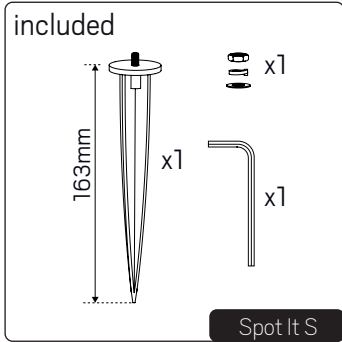

Spot It S, M & L

hidealite

Spot It S

Spot It M

Spot It L

E-nr	Snro	Elnr	GTIN	Name	LED color	Color	Effect
7766694	4528177	3102173	7392971141589	Spot It S	3000K	Aluminium	5.5W
7766695	4528178	3102186	7392971141596	Spot It S	4000K	Aluminium	5.5W
7766696	4528179	3102187	7392971141602	Spot It S	3000K	Black	5.5W
7766697	4528180	3102188	7392971141619	Spot It S	4000K	Black	5.5W
7766980	4528191	3105400	7392971143460	Spot It M 38°	Factory setting 3000K, 4000K	Black	15W
7766981	4528192	3105401	7392971143477	Spot It L 15°	Factory setting 3000K, 4000K	Black	25W
7766982	4528193	3105402	7392971143484	Spot It L 38°	Factory setting 3000K, 4000K	Black	25W

Spot It M&L

Spot It S

ACCESSORIES

E-nr	Snro	Elnr	GTIN	Name
7764691	4523485	3105913	7392971134918	Connector Straight 5P IP68
7764692	4523486	3105914	7392971134925	Connector 4-way 4P IP68
7766983	4528194	3101686	7392971143491	Snoot Spot It S Alu
7766984	4528195	3101687	7392971143507	Snoot Spot It S Black
7766985	4528196	3101688	7392971143514	Snoot Spot It M Black
7766986	4528197	3101689	7392971143521	Snoot Spot It L Black
7766987	4528198	3105403	7392971143538	Post Bracket Spot It
7766988	4528199	3105404	7392971143545	Extension tube Spot It Black
7766989	4528800	3105405	7392971143552	Ground spike Spot It Black

Connector Straight 5P IP68

Connector 4-way 4P IP68

Snoot Spot It S

Snoot Spot It M

Snoot Spot It L

Post Bracket Spot It

Extension tube Spot It

Ground spike Spot It