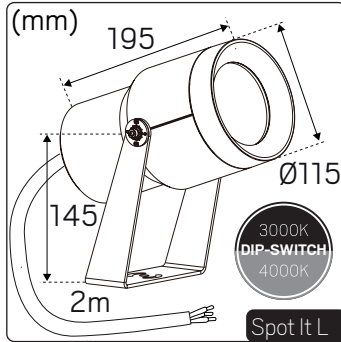

Spot It S, M & L

hidealite

Spot It S

Spot It M

Spot It L

E-nr	Snro	Elnr	GTIN	Name	LED color	Color	Effect
7766694	4528177	3102173	7392971141589	Spot It S	3000K	Aluminium	5.5W
7766695	4528178	3102186	7392971141596	Spot It S	4000K	Aluminium	5.5W
7766696	4528179	3102187	7392971141602	Spot It S	3000K	Black	5.5W
7766697	4528180	3102188	7392971141619	Spot It S	4000K	Black	5.5W
7766980	4528191	3105400	7392971143460	Spot It M 38°	Factory setting 3000K, 4000K	Black	15W
7766981	4528192	3105401	7392971143477	Spot It L 15°	Factory setting 3000K, 4000K	Black	25W
7766982	4528193	3105402	7392971143484	Spot It L 38°	Factory setting 3000K, 4000K	Black	25W

Spot It M&L

Spot It S

ACCESSORIES

E-nr	Snro	Elnr	GTIN	Name
7764691	4523485	3105913	7392971134918	Connector Straight 5P IP68
7764692	4523486	3105914	7392971134925	Connector 4-way 4P IP68
7766983	4528194	3101686	7392971143491	Snoot Spot It S Alu
7766984	4528195	3101687	7392971143507	Snoot Spot It S Black
7766985	4528196	3101688	7392971143514	Snoot Spot It M Black
7766986	4528197	3101689	7392971143521	Snoot Spot It L Black
7766987	4528198	3105403	7392971143538	Post Bracket Spot It
7766988	4528199	3105404	7392971143545	Extension tube Spot It Black
7766989	4528800	3105405	7392971143552	Ground spike Spot It Black