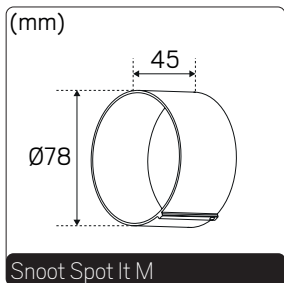

Spot It M&L

Spot It S

ACCESSORIES

E-nr	Snro	Elnr	GTIN	Name
7764691	4523485	3105913	7392971134918	Connector Straight 5P IP68
7764692	4523486	3105914	7392971134925	Connector 4-way 4P IP68
7766983	4528194	3101686	7392971143491	Snoot Spot It S Alu
7766984	4528195	3101687	7392971143507	Snoot Spot It S Black
7766985	4528196	3101688	7392971143514	Snoot Spot It M Black
7766986	4528197	3101689	7392971143521	Snoot Spot It L Black
7766987	4528198	3105403	7392971143538	Post Bracket Spot It
7766988	4528199	3105404	7392971143545	Extension tube Spot It Black
7766989	4528800	3105405	7392971143552	Ground spike Spot It Black

Connector Straight 5P IP68

Connector 4-way 4P IP68

Snoot Spot It S

Snoot Spot It M

Snoot Spot It L

Post Bracket Spot It

Extension tube Spot It

Ground spike Spot It