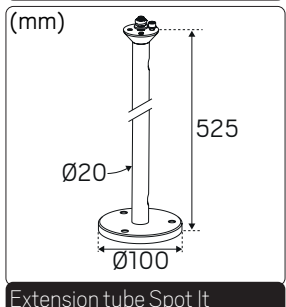

Spot It M&L

Spot It S

ACCESSORIES

E-nr	Snro	Elnr	GTIN	Name
7764691	4523485	3105913	7392971134918	Connector Straight 5P IP68
7764692	4523486	3105914	7392971134925	Connector 4-way 4P IP68
7766983	4528194	3101686	7392971143491	Snoot Spot It S Alu
7766984	4528195	3101687	7392971143507	Snoot Spot It S Black
7766985	4528196	3101688	7392971143514	Snoot Spot It M Black
7766986	4528197	3101689	7392971143521	Snoot Spot It L Black
7766987	4528198	3105403	7392971143538	Post Bracket Spot It
7766988	4528199	3105404	7392971143545	Extension tube Spot It Black
7766989	4528800	3105405	7392971143552	Ground spike Spot It Black

Connector Straight 5P IP68

Connector 4-way 4P IP68

Snoot Spot It S

Snoot Spot It M

Snoot Spot It L

Post Bracket Spot It

Extension tube Spot It

Ground spike Spot It