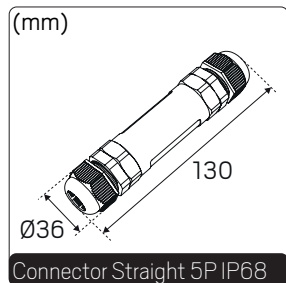

Spot It M&L

Spot It S

ACCESSORIES

E-nr	Snro	Elnr	GTIN	Name
7764691	4523485	3105913	7392971134918	Connector Straight 5P IP68
7764692	4523486	3105914	7392971134925	Connector 4-way 4P IP68
7766983	4528194	3101686	7392971143491	Snoot Spot It S Alu
7766984	4528195	3101687	7392971143507	Snoot Spot It S Black
7766985	4528196	3101688	7392971143514	Snoot Spot It M Black
7766986	4528197	3101689	7392971143521	Snoot Spot It L Black
7766987	4528198	3105403	7392971143538	Post Bracket Spot It
7766988	4528199	3105404	7392971143545	Extension tube Spot It Black
7766989	4528800	3105405	7392971143552	Ground spike Spot It Black