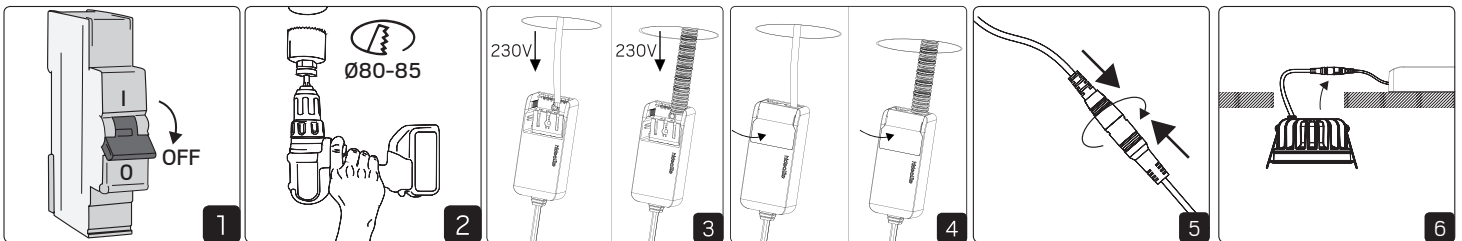

Installation