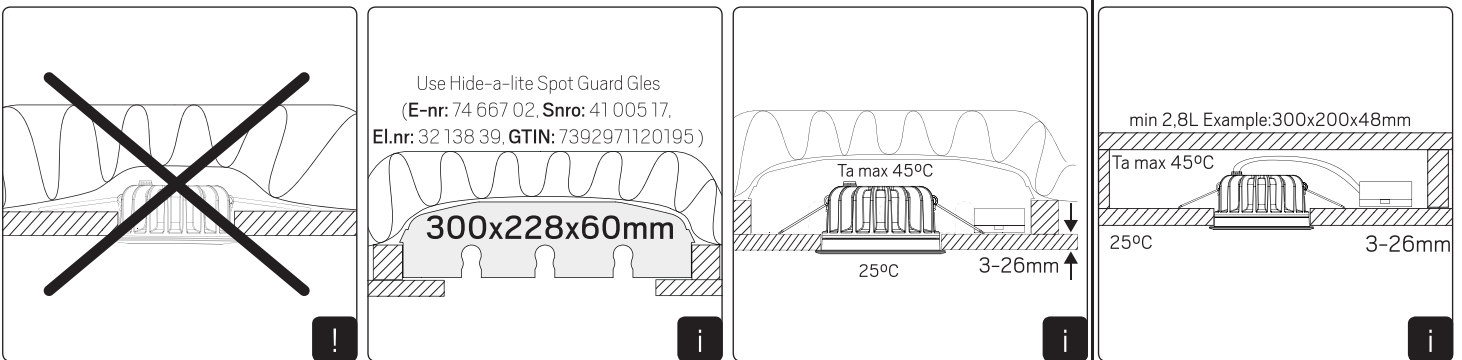

Installation with insulation

F Tune, 2700K, 3000K
Denna produkt innehåller en ljuskälla med energieffektivitetsklass F enligt förordning (EU) 2019/2015.
This product contains a light source of energy efficiency class F to Regulation (EU) No 2019/2015.