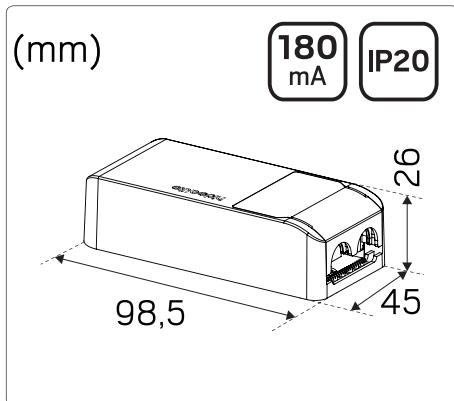

SAFETY INSTRUCTIONS

- **en** Read these instructions carefully before commencing installation and retain for future reference. The luminaire should be installed by a licensed electrician and in accordance with local regulations. Make sure that the power is off before installation or maintenance. List of recommended dimmers can be found at www.hidealite.uk
- **sv** Läs dessa instruktioner före installationen påbörjas och lämna den vidare till brukaren av anläggningen. Armaturen skall installeras av behörig installatör och enligt gällande föreskrifter. Se till att spänningen är frånslagen före installation eller underhåll. Lista på rekommenderade dimrar finns på www.hidealite.se
- **fi** Lue nämä ohjeet ennen asentamista ja luovuta ohjeet valaisimen seuraavalle käyttäjälle. Valaisimen saa asentaa valtuutettu asentaja voimassa olevien määräysten mukaisesti. Varmista, että jännite on kytketty päältä ennen asennusta ja huoltoa. Listan soveltuvista himmentimistä löydät osoitteesta www.hidealite.fi
- **no** Les disse instruksjonene før du starter installeringen, og gi den deretter videre til anleggets bruker. Armaturen skal installeres av en godkjent installatør og i henhold til gjeldende lover og regler. Sørg for at strømmen er koblet fra før installering og ved vedlikehold. Liste over anbefalte dimmere finnes på www.hidealite.no
- **da** Læs denne vejledning omhyggeligt, inden monteringen påbegyndes, og gem den til fremtidig reference. Belysningsarmaturet skal monteres af en autoriseret elektriker og i overensstemmelse med lokale love og regler. Sørg for, at strømmen er slået fra, inden monteringen eller vedligeholdelsen påbegyndes. En liste over anbefalede lysdæmpere kan findes på www.hidealite.dk
- **de** Lesen Sie diese Anweisungen sorgfältig, bevor Sie mit der Installation beginnen, und bewahren Sie sie für späteres Nachschlagen auf. Dieses Leuchtmittel muss durch einen lizenzierten Elektriker im Einklang mit den örtlichen Vorschriften installiert werden. Stellen Sie vor Installations- oder Wartungsarbeiten sicher, dass keine Spannung mehr anliegt. Eine Liste empfohlener Dimmer finden Sie auf www.hidealite.se
- **pl** Przed przystąpieniem do instalacji należy się uważnie zapoznać z instrukcją i zachować ją na przyszłość. Oprawę oświetleniową powinien zainstalować uprawniony elektryk zgodnie z miejscowymi przepisami. Przed instalacją lub konserwacją wyłączyć zasilanie. Listę zalecanych ściemniaczy można znaleźć na stronie www.hidealite.se
- **fr** Lisez attentivement ces consignes avant de commencer l'installation. Pensez également à vous y reporter ultérieurement. Le luminaire doit être installé par un électricien agréé, conformément à la réglementation locale. Veuillez à couper le courant avant l'installation et toute opération de maintenance. La liste des gradateurs recommandés est disponible sur le site www.hidealite.se