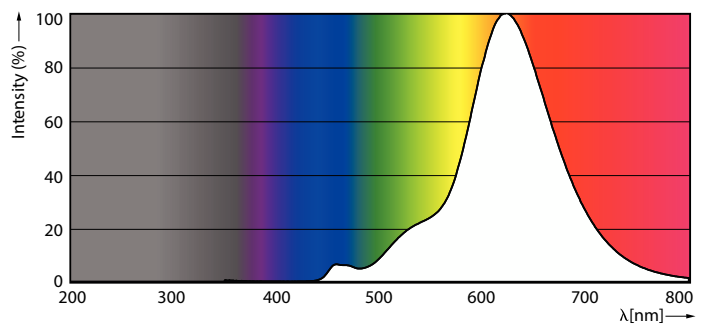

Tuotetiedot

Yleistä tietoa	
Kanta	E27
Nimelliskäyttöikä	15 000 tuntia
Sytytys	20 000
Eliniän mitoitusarvo (tuntia)	15 000 tuntia
Lighting Technology	LED

Valaistuksen tekniset tiedot	
Värikoodi	818 [CCT of 1800K]
Värikoodi	818 [CCT of 1800K]
Keilakulma (nim.)	330 °
Valovirta	470 lm
Valotehokkuus (nimellinen)	67 lm/W
Värimerkki	1800
Vastaava värlämpötila (nim.)	1800 K
Väriyhtenäisyys	<6
Värintoistoindeksi (CRI)	80
LLMF nimelliskäyttöiän lopussa (nim.)	70 %
Välkyntäarvo (PstLM)	1
Stroboskooppisen ilmiön arvo (SVM)	0,4

Lampun pinta	Amber
Lampun materiaali	Lasi
Hehkulampun muoto	A160

Merkinnät ja luokitukset

Energiankulutus kWh/1000 h	7 kWh
CE-merkintä	Kyllä
RoHS-direktiivin mukainen	Kyllä
EyeComfort	Kyllä
LED-innovaatiot	EyeComfort

Mittapiirros

Product	D	C
LED classic-giant 40W E27 A160 GOLD DIM	162 mm	293 mm

Valonjakotiedot

Light Distribution Diagram - LED classic-giant 40W E27 A160 GOLD DIM

Spectral Power Distribution Colour - LED classic-giant 40W E27 A160 GOLD DIM