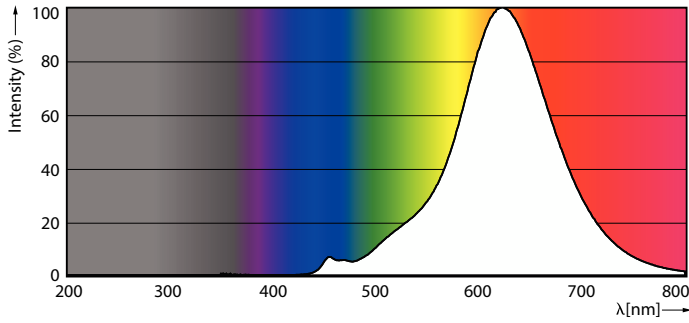

Tuotetiedot

Yleistä tietoa	
Kanta	E27
Nimelliskäyttöikä	15 000 tuntia
Sytytys	20 000
Eliniän mitoitusarvo (tuntia)	15 000 tuntia
Lighting Technology	LED

Valaistuksen tekniset tiedot	
Värikoodi	818 [CCT of 1800K]
Värikoodi	818 [CCT of 1800K]
Keilakulma (nim.)	330 °
Valovirta	300 lm
Valotehokkuus (nimellinen)	66 lm/W
Värimerkki	1800
Vastaava värlämpötila (nim.)	1800 K
Väriyhtenäisyys	<6
Värintoistoindeksi (CRI)	80
LLMF nimelliskäyttöiän lopussa (nim.)	70 %
Välkyntäarvo (PstLM)	1
Stroboskooppisen ilmiön arvo (SVM)	0,4

Perinteiset ledihehkulankalamput

Valonjakotiedot

Spectral Power Distribution Colour - LED classic-giant 28W E27 G200 GOLD ND

Käyttöikä

Life Expectancy Diagram

Lumen Maintenance Diagram - LED classic-giant 28W E27 G200 GOLD ND