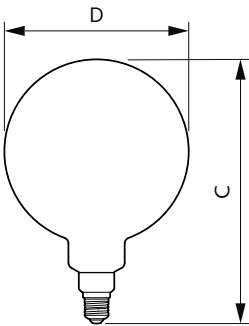

Tuotetiedot

Tilaustuotteen nimi	LED classic-giant 28W E27 G200 GOLD ND
	ND

Koko tuotenimi	LED classic-giant 28W E27 G200 GOLD ND
Full EOC	871951431384200
Paikallisen koodin kuvaus	4725525
Tilauuskoodi	929002983901
Tuotekoodi (12NC)	929002983901
Paikallinen koodi	4725525
Osoittaja – määrä/pakkaus	1
Nettopaino	0.360 kg
EAN/UPC – tuote/kotelo	8719514313842
SAP-osoittaja – pakkauksia ulommassa	2
EAN/UPC – laatikko	8719514313859

Mittapiirros

Product	D	C
LED classic-giant 28W E27 G200 GOLD ND	202 mm	286 mm

Valonjakotiedot

General uniform lighting - LED classic-giant 28W E27 G200 GOLD ND

Light Distribution Diagram - LED classic-giant 28W E27 G200 GOLD ND