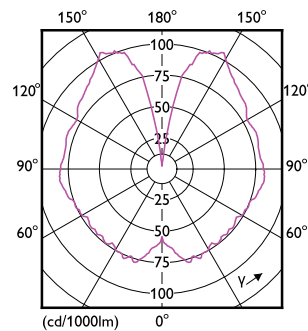

Tuotetiedot

Tilaustuotteen nimi	LED classic-giant 28W E27 G200 GOLD ND
	ND

Koko tuotenimi	LED classic-giant 28W E27 G200 GOLD ND
Full EOC	871951431384200
Paikallisen koodin kuvaus	4725525
Tilauuskoodi	929002983901
Tuotekoodi (12NC)	929002983901
Paikallinen koodi	4725525
Osoittaja – määrä/pakkaus	1
Nettopaino	0.360 kg
EAN/UPC – tuote/kotelo	8719514313842
SAP-osoittaja – pakkauksia ulommassa	2
EAN/UPC – laatikko	8719514313859

Mittapiirros

Product	D	C
LED classic-giant 28W E27 G200 GOLD ND	202 mm	286 mm

Valonjakotiedot

General uniform lighting - LED classic-giant 28W E27 G200 GOLD ND

Light Distribution Diagram - LED classic-giant 28W E27 G200 GOLD ND