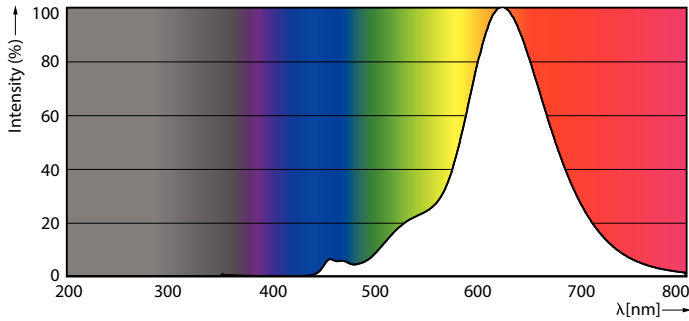

Perinteiset ledihehkulankalamput

Valonjakotiedot

Spectral Power Distribution Colour - LED classic-giant 40W E27 G200 GOLD DIM