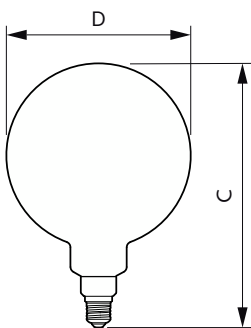

## Mittapiirros

Product	D	C
LED classic-giant 40W E27 G200 GOLD DIM	202 mm	286 mm