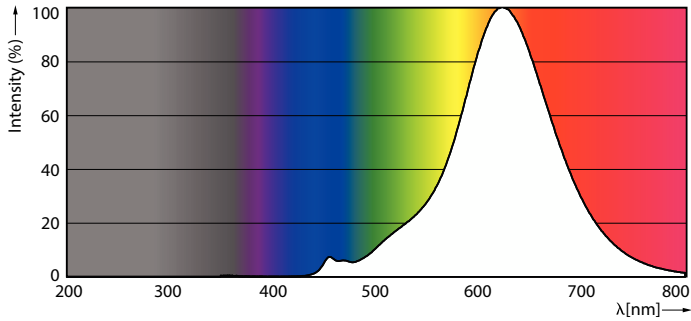

Tuotetiedot

Yleistä tietoa	
Kanta	E27
Nimelliskäyttöikä	15 000 tuntia
Sytytys	20 000
Eliniän mitoitusarvo (tuntia)	15 000 tuntia
Lighting Technology	LED

Valaistuksen tekniset tiedot	
Värikoodi	818 [CCT of 1800K]
Värikoodi	818 [CCT of 1800K]
Keilakulma (nim.)	330 °
Valovirta	300 lm
Valotehokkuus (nimellinen)	66 lm/W
Värimerkki	1800
Vastaava värlämpötila (nim.)	1800 K
Väriyhtenäisyys	<6
Värintoistoindeksi (CRI)	80
LLMF nimelliskäyttöiän lopussa (nim.)	70 %
Välkyntäarvo (PstLM)	1
Stroboskooppisen ilmiön arvo (SVM)	0,4

Perinteiset ledihehkulankalamput

Valonjakotiedot

Spectral Power Distribution Colour - LED classic-giant 28W E27 A160 GOLD ND

Käyttöikä

Life Expectancy Diagram

Lumen Maintenance Diagram - LED classic-giant 28W E27 A160 GOLD ND