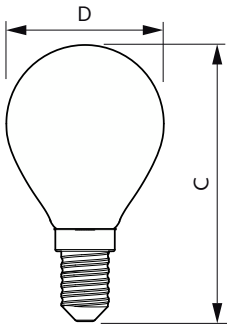

Master Value Koristeelliset ledikynttilät ja -lamput

Jännite (nim.)	220-240 V
Käyttölämpötila	
Käyttölämpötila-alue	-20...+45 °C
T-Case, maksimi (nim.)	38 °C
Ohjausjärjestelmät ja himmennys	
Himmennettävä	Vain tiettyjen himmentimien kanssa
Mekaaniset tiedot ja runko	
Lampun pinta	Amber
Lampun materiaali	Lasi
Hehkulampun muoto	P45
Merkinnät ja luokitukset	
Energiankulutus kWh/1000 h	3 kWh
CE-merkintä	Kyllä
RoHS-direktiivin mukainen	Kyllä
EyeComfort	Kyllä

Käyttökohteiden olosuhteet

voiko sitä käyttää suljetuissa valaisimissa? No

Tuotetiedot

Tilaustuotteen nimi	MAS VLE LEDLusterD 2.6-15W E14 P45 SP G
Koko tuotenimi	MAS VLE LEDLusterD 2.6-15W E14 P45 SP G
Full EOC	871951431605800
Paikallisen koodin kuvaus	4725516
Tilauskoodi	929002983302
Tuotekoodi (12NC)	929002983302
Paikallinen koodi	4725516
Osoittaja - määrä/pakkaus	1
Nettopaino	0,014 kg
EAN/UPC - tuote/kotelo	8719514316058
SAP-osoitaja - pakkauksia ulommassa	10
EAN/UPC - laatikko	8719514316065

Mittapiirros

Product	D	C
MAS VLE LEDLusterD 2.6-15W E14 P45 SP G	46 mm	80 mm