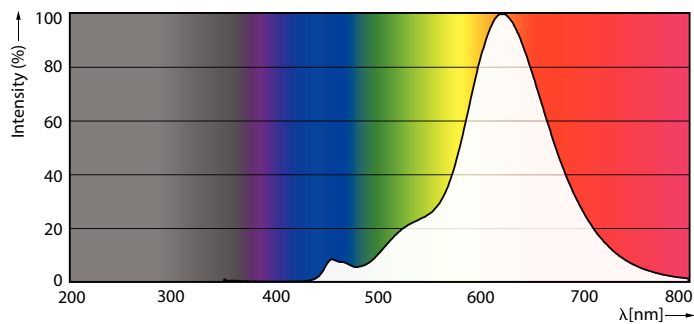

Valonjakotiedot

Spectral Power Distribution Colour - MAS VLE LEDLusterD 2.6-15W E14 P45 SP G

General uniform lighting - MAS VLE LEDLusterD 2.6-15W E14 P45 SP G