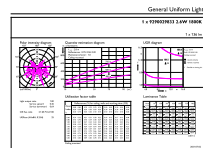

Valonjakotiedot

Spectral Power Distribution Colour - MAS VLE LEDLusterD 2.6-15W E14 P45 SP G

General uniform lighting - MAS VLE LEDLusterD 2.6-15W E14 P45 SP G