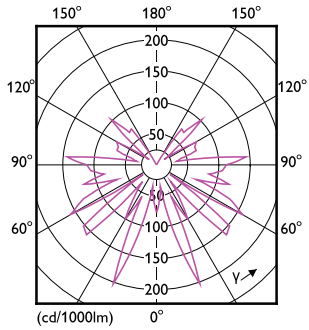

Master Value Koristeelliset ledikynttilät ja -lamput

Valonjakotiedot

Light Distribution Diagram - MAS VLE LEDLusterD 2.6-15W E14 P45 SP G