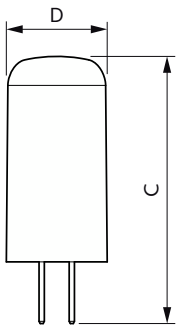

CorePro LEDcapsule LV

Nettopaino	0,008 kg
Merkinnät ja luokitukset	
Energiatohokkuusluokka	E
Soveltuu korostusvalaistukseen	Ei
Energiankulutus kWh/1000 h	2 kWh
EPREL-rekisteröintinumero	374874
CE-merkintä	Kyllä
RoHS-direktiivin mukainen	Kyllä
EyeComfort	Kyllä
Välkyntäarvo (PstLM)	0,4
Stroboskooppisen ilmiön arvo (SVM)	1
Käyttökohteiden olosuhteet	
voiko sitä käyttää suljetuissa valaisimissa?	No

Tuotetiedot

Tilastuotteen nimi	CorePro LEDcapsuleLV 1.8-20W G4 830
Koko tuotenimi	CorePro LEDcapsuleLV 1.8-20W G4 830
Full EOC	871869976769300
Paikallisen koodin kuvaus	4723771
Tilauuskoodi	929002389102
Tuotekoodi (12NC)	929002389102
Paikallinen koodi	4723771
Osoittaja – määrä/pakkaus	1
EAN/UPC - tuote/kotelo	8718699767693
SAP-osoitaja – pakkauksia ulommassa	12
EAN/UPC – laatikko	8718699767709

Mittapiirros

Product	D	C
CorePro LEDcapsuleLV 1.8-20W G4 830	13 mm	35 mm