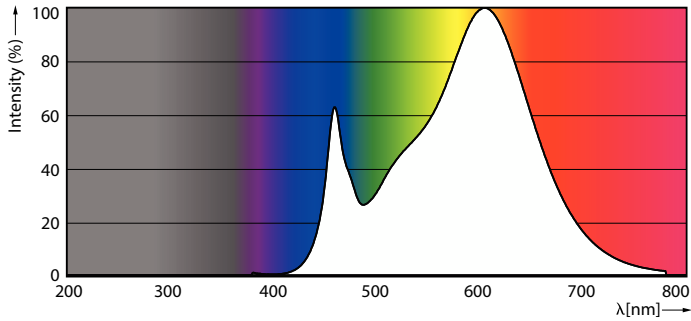

CorePro LEDcapsule LV

Valonjakotiedot

Spectral Power Distribution Colour - CorePro LEDcapsuleLV 1.8-20W G4 830