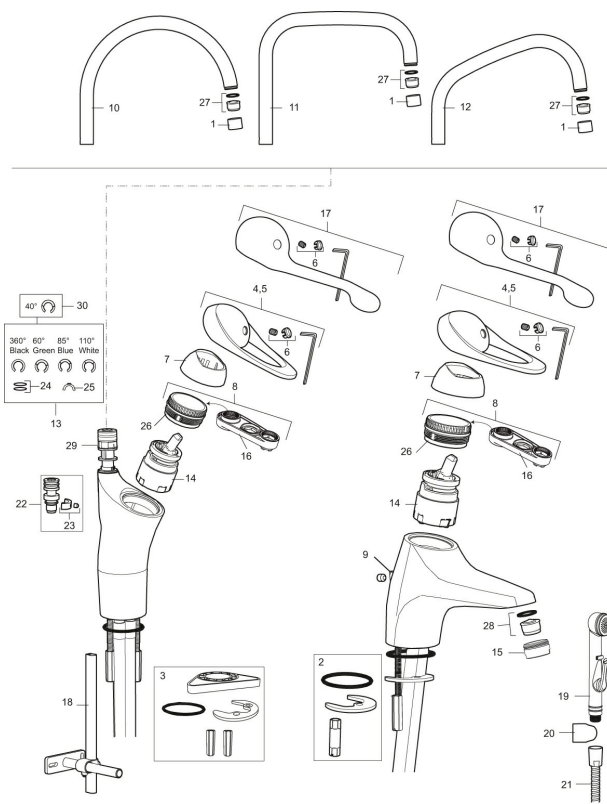

Tuote-nro: 80206000 **LVI:** 6258264 **Flow 3 bar:** 8,1 l/m

Kuvaus: Kromattu

- Keraaminen säätökasetti: pitkä käyttöikä ja pehmeä sulkeutuminen, joka estää paineiskut ja putkien paukkumiset.
- Cold start-energiansäästötoiminto
- Eco plus- vedensäästötoiminto
- 5 vuoden painetakuu
- Juoksuputken rajoitus valittavissa 60°, 85°, 110° tai 360°
- Joustavat Soft PEX® -liitosletkut G3/8" liitinmutterein
- Lämpötilan esisäätö
- Asennusreikä: Ø34-37 mm
- Ääniluokka 1

Tuote-nro: 80206000

LVI: 6258264

Varaosalistaus

NRO.	MA-NRO	LVI	KUVAUS
1	29142200	6561148	Poresuuttimen hylsy M22 sisä
2	39140800		Kiinnityssarja, pesuallashanat
3	39141800		Kiinnityssarja, keittiöhanat (ei sis pk-venttiilein)
4	58500000	6432963	Käyttövipu, kromattu
5	58501750	6432964	Käyttövipu Care, L= 150 mm, kromattu
6	58510000		Merkinasta ja vivun kiinnitysruuvi
7	58520000		Peitelevy
8	58530140		Kiinnitysmutteri ja huoltotyökalu