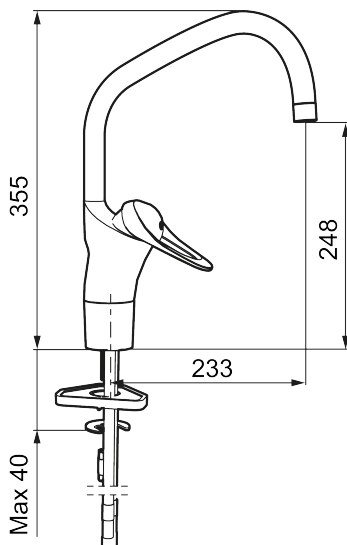

9000E III keittiöhana

Tässä hanassa muoto ja funktio muodostavat optimaalisen kokonaisuuden. FM Mattsson 9000E näyttää tietä uudelle hanasukupolvelle, jossa ympäristövaatimukset on huomioitu pienintä yksityiskohtaa myöten. Hana kaunistaa keittiötäsi ja tuo sinne uutta täydellistä tekniikkaa. Hanassa on jo perusrakenteisena ainutlaatuisia toimintoja, jotka säästävät vettä ja energiaa tinkimättä käyttömukavuudesta.

Tuote-nro: 80206000 **LVI:** 6258264 **Flow 3 bar:** 8,1 l/m

Kuvaus: Kromattu

- Keraaminen säätökasetti: pitkä käyttöikä ja pehmeä sulkeutuminen, joka estää paineiskut ja putkien paukkumiset.
- Cold start-energiansäästötoiminto
- Eco plus- vedensäästötoiminto
- 5 vuoden painetakuu
- Juoksuputken rajoitus valittavissa 60°, 85°, 110° tai 360°
- Joustavat Soft PEX® -liitosletkut G3/8" liitinmutterein
- Lämpötilan esisäätö
- Asennusreikä: Ø34-37 mm
- Ääniluokka 1