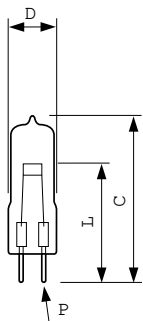

Focusline mikroprojektio

7724 EVA 100W GY6.35 12V

Pienjännitteinen kvartsihalogeenikapselilamppu

Tuotetiedot

Yleistä tietoa	
Kanta	GY6.35
Käyttöasento	S90 [Seisova +/-90D tai Base Down (BDH)]
Käyttöikä, vikaantumisprosentti 50 % (nim.)	2 000 tuntia
Valaistuksen tekniset tiedot	
Vastaava värilämpötila (nim.)	3300 K
Värintoistoindeksi (CRI)	100
Käyttö- ja sähkö tiedot	
Virrankulutus	100 W
Jännite (nim.)	12 V
Mekaaniset tiedot ja runko	
Lampun materiaali	UV-säteilylle avoin kvartsi

Tuotetiedot	
Tilaustuotteen nimi	7724 EVA 100W GY6.35 12V
Koko tuotenimi	7724 EVA 100W GY6.35 12V
Full EOC	871150040985050
Paikallisen koodin kuvaus	4726782
Tilauskoodi	923872517103
Tuotekoodi (12NC)	923872517103
Paikallinen koodi	4726782
Osoittaja – määrä/pakkaus	1
Nettopaino	0.003 kg
EAN/UPC - tuote/kotelo	8711500409850
SAP-osoitaja – pakkauksia ulomassa	100
EAN/UPC – laatikko	8711500423276

Focusline mikroprojektiio

Mittapiirros

Product	D (max)	L (min)	L (max)	L	P (max)	P	P (min)	C (max)
7724 EVA	10,7 mm	29,65	30,25	30	1,30 mm	1,25	1,20 mm	44 mm
100W		mm	mm	mm		mm		
GY6.35 12V								