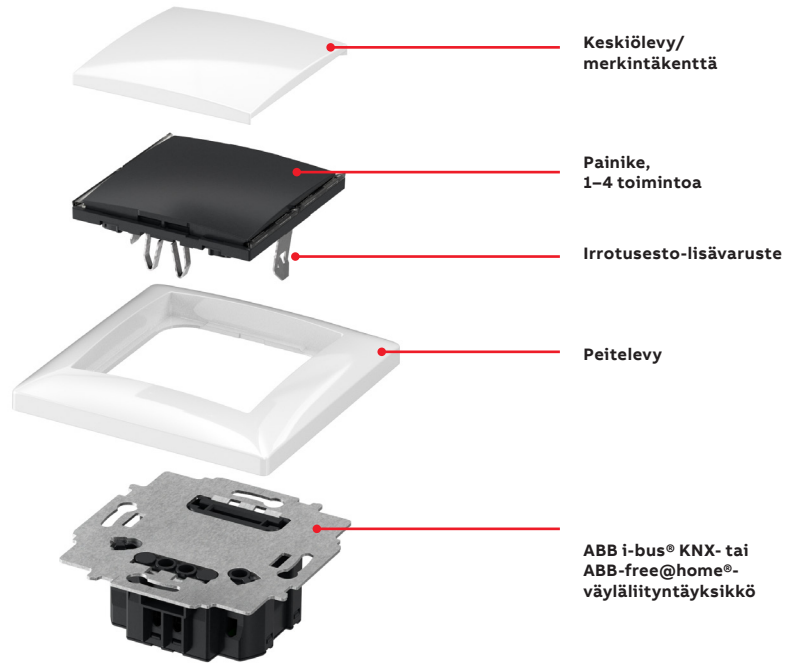

### Ominaisuudet

- Modulaarinen kokonaisuus (koje, peitelevy, painike-elementti ja linssi hankittava erikseen)
- Ohjelmoitavissa 1- tai 4-painikkeiseksi
- Sivuissa muokattavat RGB-LED-merkkivalot
- Akustinen palaute (ääni kosketuksesta)
- Linssit saatavilla Saga- ja Impressivo-sarjoihin valmiilla symboleilla

— SAGA™

— IMPRESSIVO®

Valitse kolmesta erilaisesta painikevaihtoehdosta:

01

02

03

- 01 Painike yhdellä toiminnolla
- 02 Painike kahdella toiminnolla
- 03 Painike neljällä toiminnolla