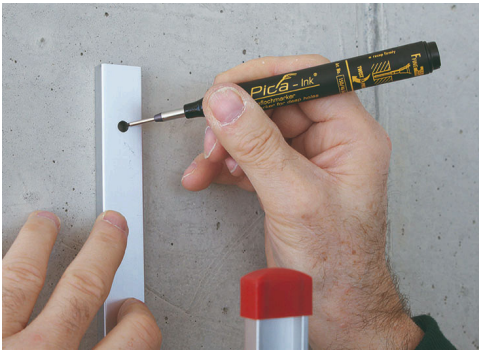

PICA Ink Reikätsussi Punainen

Tuotekoodi P15040

PICA Ink reikätsussi - punainen. Kynässä ruostumattomasta teräksestä valmistettu säädettävä teleskooppivarsi, jonka avulla pystyy merkitsemään hankalissakin paikoissa. Toimii jopa 24 tuntia ilman korkkia kuivumatta. Yhdellä kädellä työskentely onnistuu kätevästi kääntökorkin ansiosta. Vedenkestävä

KUVAUS

PICA Ink reikätsussi - punainen.

Kynässä ruostumattomasta teräksestä valmistettu säädettävä teleskooppivarsi, jonka avulla pystyy merkitsemään hankalissakin paikoissa. Toimii jopa 24 tuntia ilman korkkia kuivumatta. Yhdellä kädellä työskentely onnistuu kätevästi kääntökorkin ansiosta.

Vedenkestävä muste joka sopii miltei kaikenlaisten kuivien pintojen merkitsemiseen. Alkoholipohjainen muste on helposti poistettavissa kiiltävistä pinnoista alkoholin ja muiden käyttökelpoisten liuottimien avulla.

Teleskooppivarsi mahdollistaa hankalammatkin merkintätyöt.

[ENGLISH] Pica-Ink® – Deep Hole Mar...

TUOTETIEDOT

EAN-koodi	4260056150036
Sähkönumero	6427301
Malli	Ink
Väri	Punainen