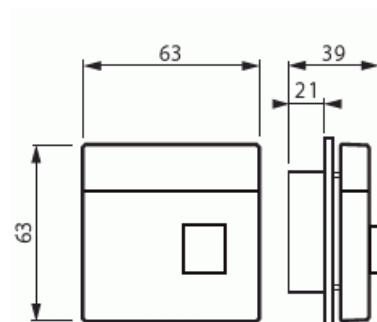

Merkinantokoje

Keskiöosat, 1-nappinen, Impressivo, valkoinen

Tyyppi: 1P-84

Snro: 7005541

GTIN: 6418677330056

Impressivo -keskiöosat Jussi -merkinantotuotteille: FEH1001, FEH1101, FEH2100, FAP2001 ja FIP1011. Sisältää tarvittavat osat, jolla Jussi-sarjan merkinantotuote saadaan muutettua vastaavaksi Impressivo -sarjan tuotteeksi. Valkoinen runko ja kirkaat linssit. Merkintämahdollisuus painikkeessa ja nimikilvessä.

Tekniset tiedot

Yleistä tietoa

Tuotetunnus: 2TKA000632G1

Pakkaus

Paketti: 1/10/100/1200

Yksikkö: kpl

ETIM Data

Malli / Tyyppi: yksiosainen painike

Kohomerkintä (esteettömyys): Ei

Käyttö: kytkin / painike

Soveltuu kosketusnäytölle väyläjärjestelmässä: Ei