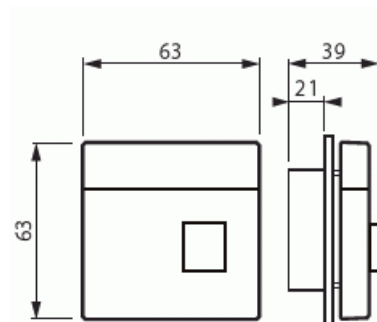

Tekniset tiedot

Yleistä tietoa

Tuotetunnus:	2TKA000630G1
--------------	--------------

Pakkaus

Paketti:	1/10/100/1200
Yksikkö:	kpl

ETIM Data

Malli / Tyyppi:	yksiosainen painike
Kohomerkintä (esteettömyys):	Ei
Käyttö:	kytkin / painike
Soveltuu kosketusnäytölle väyläjärjestelmässä:	Ei

Kiinnitystapa:	ruuvikiinnitys
Käyttötilan indikointi:	Kyllä
Materiaali:	muovi
Materiaalin laatu:	kestomuovi
Halogeeniton:	Kyllä
Pinnan suojaus:	käsittelemätön
Pintamateriaali:	kiiltävä
Antibakteerinen käsittely:	Ei
Väri:	antrasiitti
RAL-numero (vastaava):	7021
Merkintäalueella:	Kyllä
Vaihdettavalla linssillä/symbolilla:	Kyllä
Sopii kotelointiluokalle (IP):	IP20
Iskunkestävyyssluokka:	IK00
Leveys:	63 mm
Korkeus:	39 mm
Syvyys:	63 mm