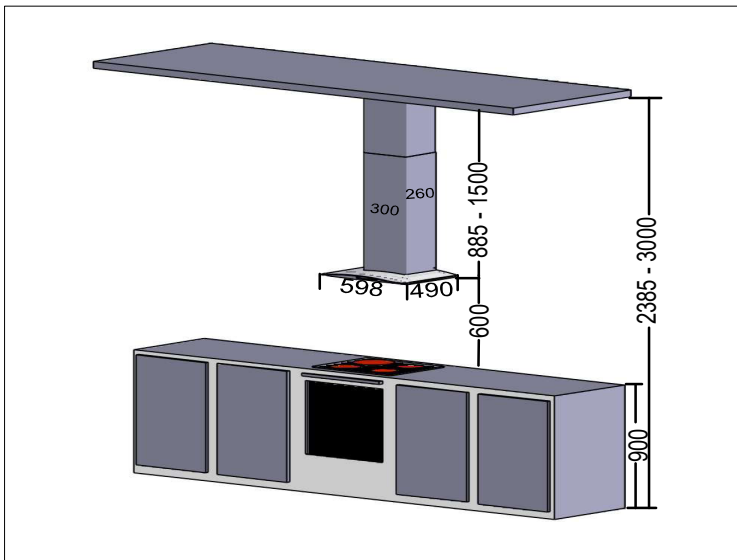

# LIESIKUPU DS-600 AC-22

SEINÄMALLI AC-PUHALTIMILLE LVI 7903413

- muuntajasäädin AC-puhaltimille 1,7 A
  - 4 nopeutta
- ajastimella toimiva tehostus
  - kytkintä painamalla sulkupelti aukeaa ja puhallinnopeus tehostuu esivalittuun nopeuteen
  - ajastin 60 min tai käsinpalautus
- kalvonäppäimistö sekä merkkivalot nopeuksille ja tehostukselle
- ohjelmoitavissa jatkuvatoimiseksi
- säädettävä perusilmanvaihto
- mittausyhde
- led valo 2 x 4 W
- pestävä rasvasuodatin
- väri rst
- paino 22 kg
- kumitiivisteellinen lähtökaulus 125 mm