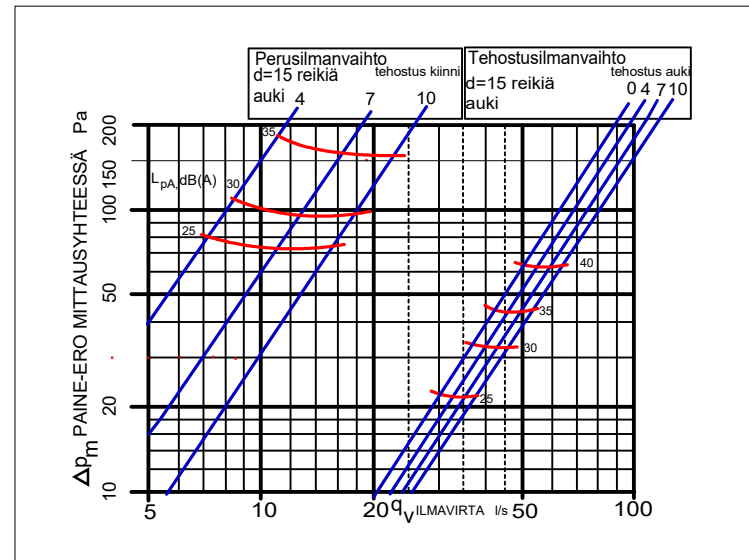

# LIESIKUPU DS-600 AC-22

SEINÄMALLI AC-PUHALTIMILLE LVI 7903413

- muuntajasäädin AC-puhaltimille 1,7 A
  - 4 nopeutta
- ajastimella toimiva tehostus
  - kytkintä painamalla sulkupelti aukeaa ja puhallinnopeus tehostuu esivalittuun nopeuteen
  - ajastin 60 min tai käsinpalautus
- kalvonäppäimistö sekä merkkivalot nopeuksille ja tehostukselle
- ohjelmoitavissa jatkuvatoimiseksi
- säädettävä perusilmanvaihto
- mittausyhde
- led valo 2 x 4 W
- pestävä rasvasuodatin
- väri rst
- paino 22 kg
- kumitiivisteellinen lähtökaulus 125 mm