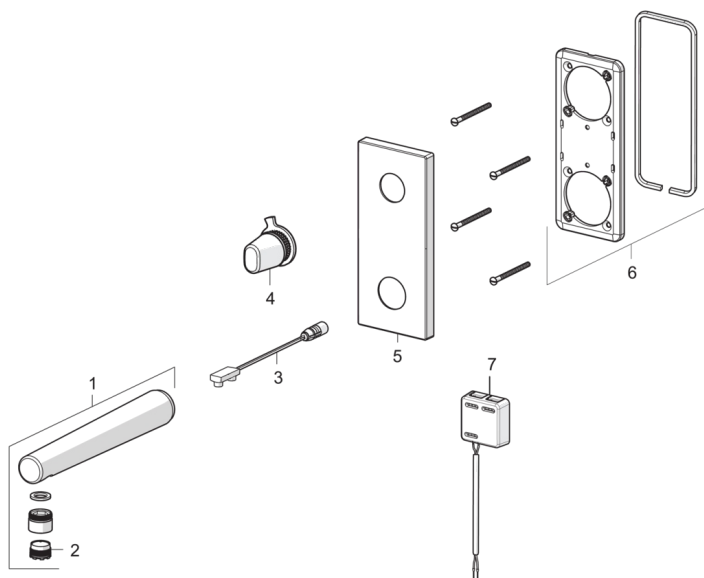

Spare parts

SP2207C

| | Code |
|----|----------|
| 01 | 1002525V |
| 01 | 602122V |
| 02 | 600961V |
| 03 | 602034V |
| 04 | 602343V |
| 05 | 602344V |
| 06 | 602345V |
| 07 | 602214V |