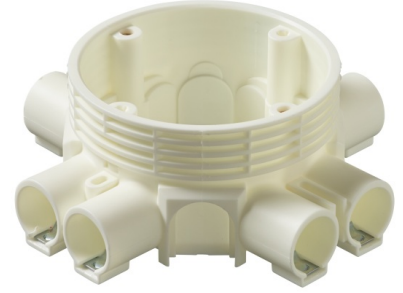

Jakorasia

Kiintönysjäkorasia

Tyyppi: AU8

Snro: 1152108

GTIN: 6410011521083

Jakorasiassa AU8 on sivuilla kahdeksan Ø 20 lukitusjousin varustettua kiintönysää. Rasiaan voidaan liittää neljä irtonysää sivuille ja neljä pohjanysää. Rasian korkeus on 53 mm. Rasiassa on ruuvitolpat sekä M4 että Ø3,5 mm yleisruuville. Valmistettu halogeenittomasta materiaalista (IEC/61249-2-21) ja täyttää hehkulankatestin vaatimukset standardin IEC/EN60670: 2005 (850 °C) mukaan.

Tekniset tiedot

Yleistä tietoa

Tuotetunnus: 2TKA130033G1

Pakkaus

Paketti: 100

Yksikkö: kpl

ETIM Data

Asennustapa: uppoasennus

Muoto: pyöreä

Rakennetyyppi: jakorasia

Malli / Tyyppi: yksittäinen

Pyörivä rengas:	Ei
Yhteenkytkettävissä:	Ei
Varusteena:	ei ole
Halkaisija:	94 mm
Leveys:	135 mm
Syvyys:	135 mm
Sisäsyvyys:	49 mm
Soveltuu seinä/levy vahvuuksille:	12...24 mm
Sähkölaitteiden lukumäärä:	1
Kiinnitystapa:	ruuvi
Ruuveilla:	Ei
Murrettava läpivienti:	Kyllä
Kalvoläpivienti:	Ei
Nysäläpivienti:	Kyllä
Porrasläpivienti:	Ei
Sopii putken halkaisijalle:	20/25 mm
Putken lukitus:	Kyllä
Lukitusmahdollisuus:	Ei
Läpivienti takana:	Kyllä
Läpivientien lukumäärä:	8
Kiintönysien lukumäärä:	8
Materiaali:	muovi
Halogeeniton:	Kyllä
Pinnan suojaus:	käsittelemätön
Väri:	valkoinen
Kannen muoto:	ei ole
Läpinäkyvä kansi:	Ei
Suojavaruste:	napsautettava
Sinetöitävissä:	Ei
Järjestelmän paloluokka:	ei ole
Suojauksella:	Ei
Tuulenpitävä:	Ei
Kiinteät kiinnikkeet:	Ei
Valaisinkoukku:	Ei