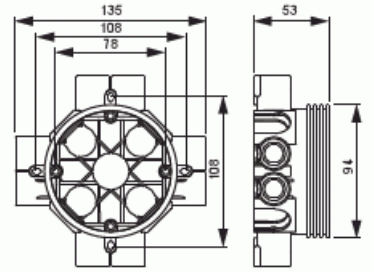

Jakorasia

Kiintönysjäkorasia

Tyyppi: AU8

Snro: 1152108

GTIN: 6410011521083

Jakorasiassa AU8 on sivuilla kahdeksan Ø 20 lukitusjousin varustettua kiintönysää. Rasiaan voidaan liittää neljä irtonysää sivuille ja neljä pohjanysää. Rasian korkeus on 53 mm. Rasiassa on ruuvitolpat sekä M4 että Ø3,5 mm yleisruuville. Valmistettu halogeenittomasta materiaalista (IEC/61249-2-21) ja täyttää hehkulankatestin vaatimukset standardin IEC/EN60670: 2005 (850 °C) mukaan.

Tekniset tiedot

Yleistä tietoa

Tuotetunnus: 2TKA130033G1

Pakkaus

Paketti: 100

Yksikkö: kpl

ETIM Data

Asennustapa: uppoasennus

Muoto: pyöreä

Rakennetyyppi: jakorasia

Malli / Tyyppi: yksittäinen

Pyörivä rengas:	Ei
Yhteenkytkettävissä:	Ei
Varusteena:	ei ole
Halkaisija:	94 mm
Leveys:	135 mm
Syvyys:	135 mm
Sisäsyvyys:	49 mm
Soveltuu seinä/levy vahvuuksille:	12...24 mm
Sähkölaitteiden lukumäärä:	1
Kiinnitystapa:	ruuvi
Ruuveilla:	Ei
Murrettava läpivienti:	Kyllä
Kalvoläpivienti:	Ei
Nysäläpivienti:	Kyllä
Porrasläpivienti:	Ei
Sopii putken halkaisijalle:	20/25 mm
Putken lukitus:	Kyllä
Lukitusmahdollisuus:	Ei
Läpivienti takana:	Kyllä
Läpivientien lukumäärä:	8
Kiintönysien lukumäärä:	8
Materiaali:	muovi
Halogeeniton:	Kyllä
Pinnan suojaus:	käsittelemätön
Väri:	valkoinen
Kannen muoto:	ei ole
Läpinäkyvä kansi:	Ei
Suojavaruste:	napsautettava
Sinetöitävissä:	Ei
Järjestelmän paloluokka:	ei ole
Suojauksella:	Ei
Tuulenpitävä:	Ei
Kiinteät kiinnikkeet:	Ei
Valaisinkoukku:	Ei