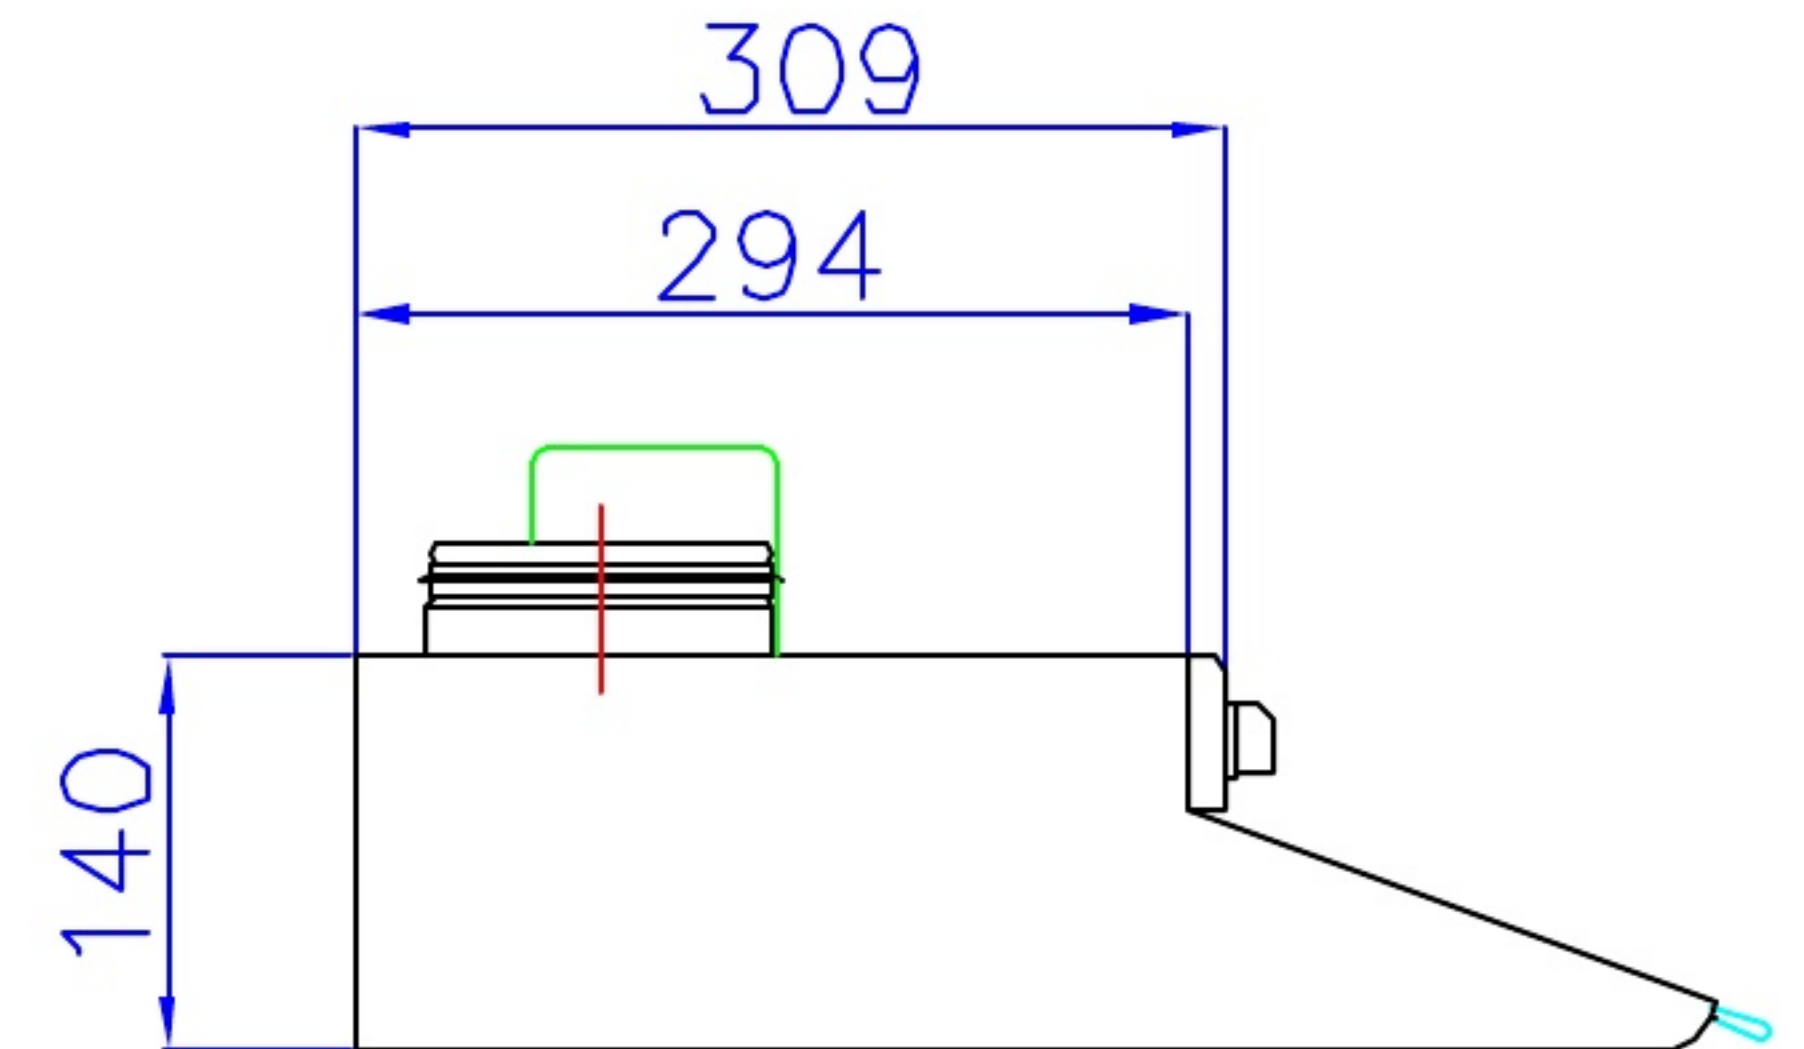

PTX-LIESIKUPU

MITTAKUVA

MUH-ILMAVA 70, 100 tai 120
MUH-HUIPPUIMURI
MUH-ULLAKKOPUHALLIN