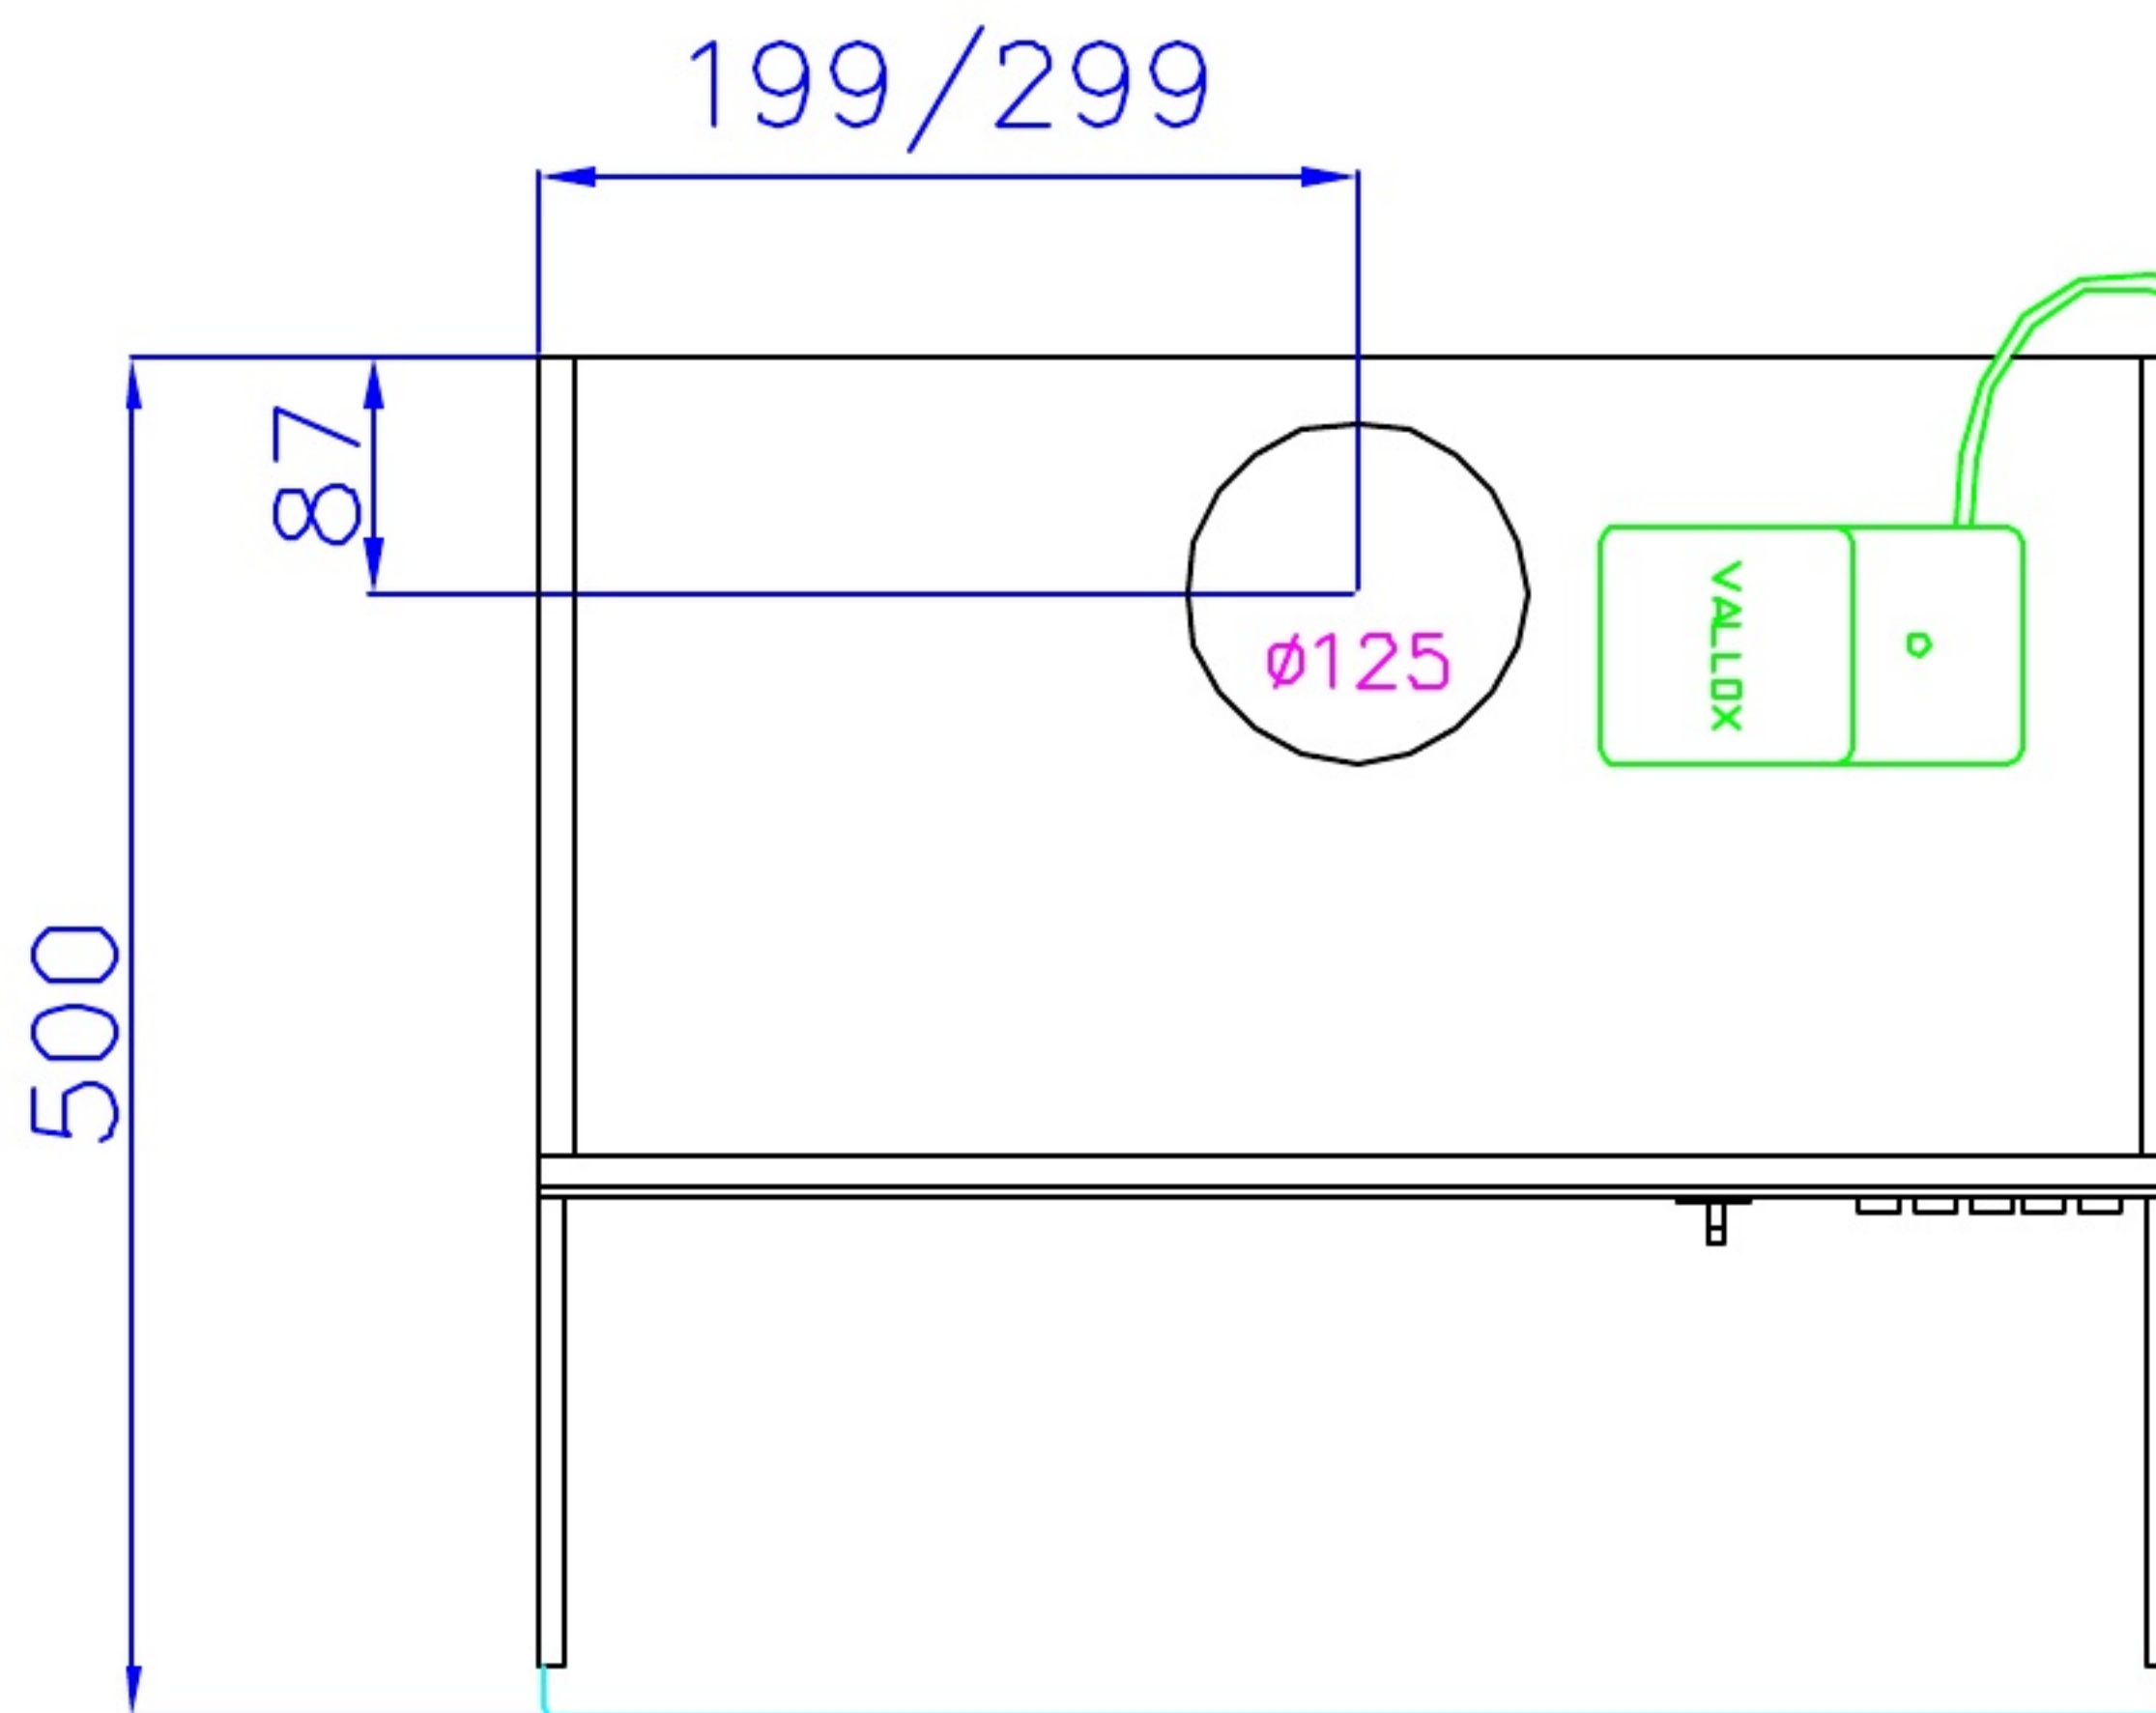

PTX-LIESIKUPU

MITTAKUVA

MUH-ILMAVA 70, 100 tai 120
MUH-HUIPPUIMURI
MUH-ULLAKKOPUHALLIN