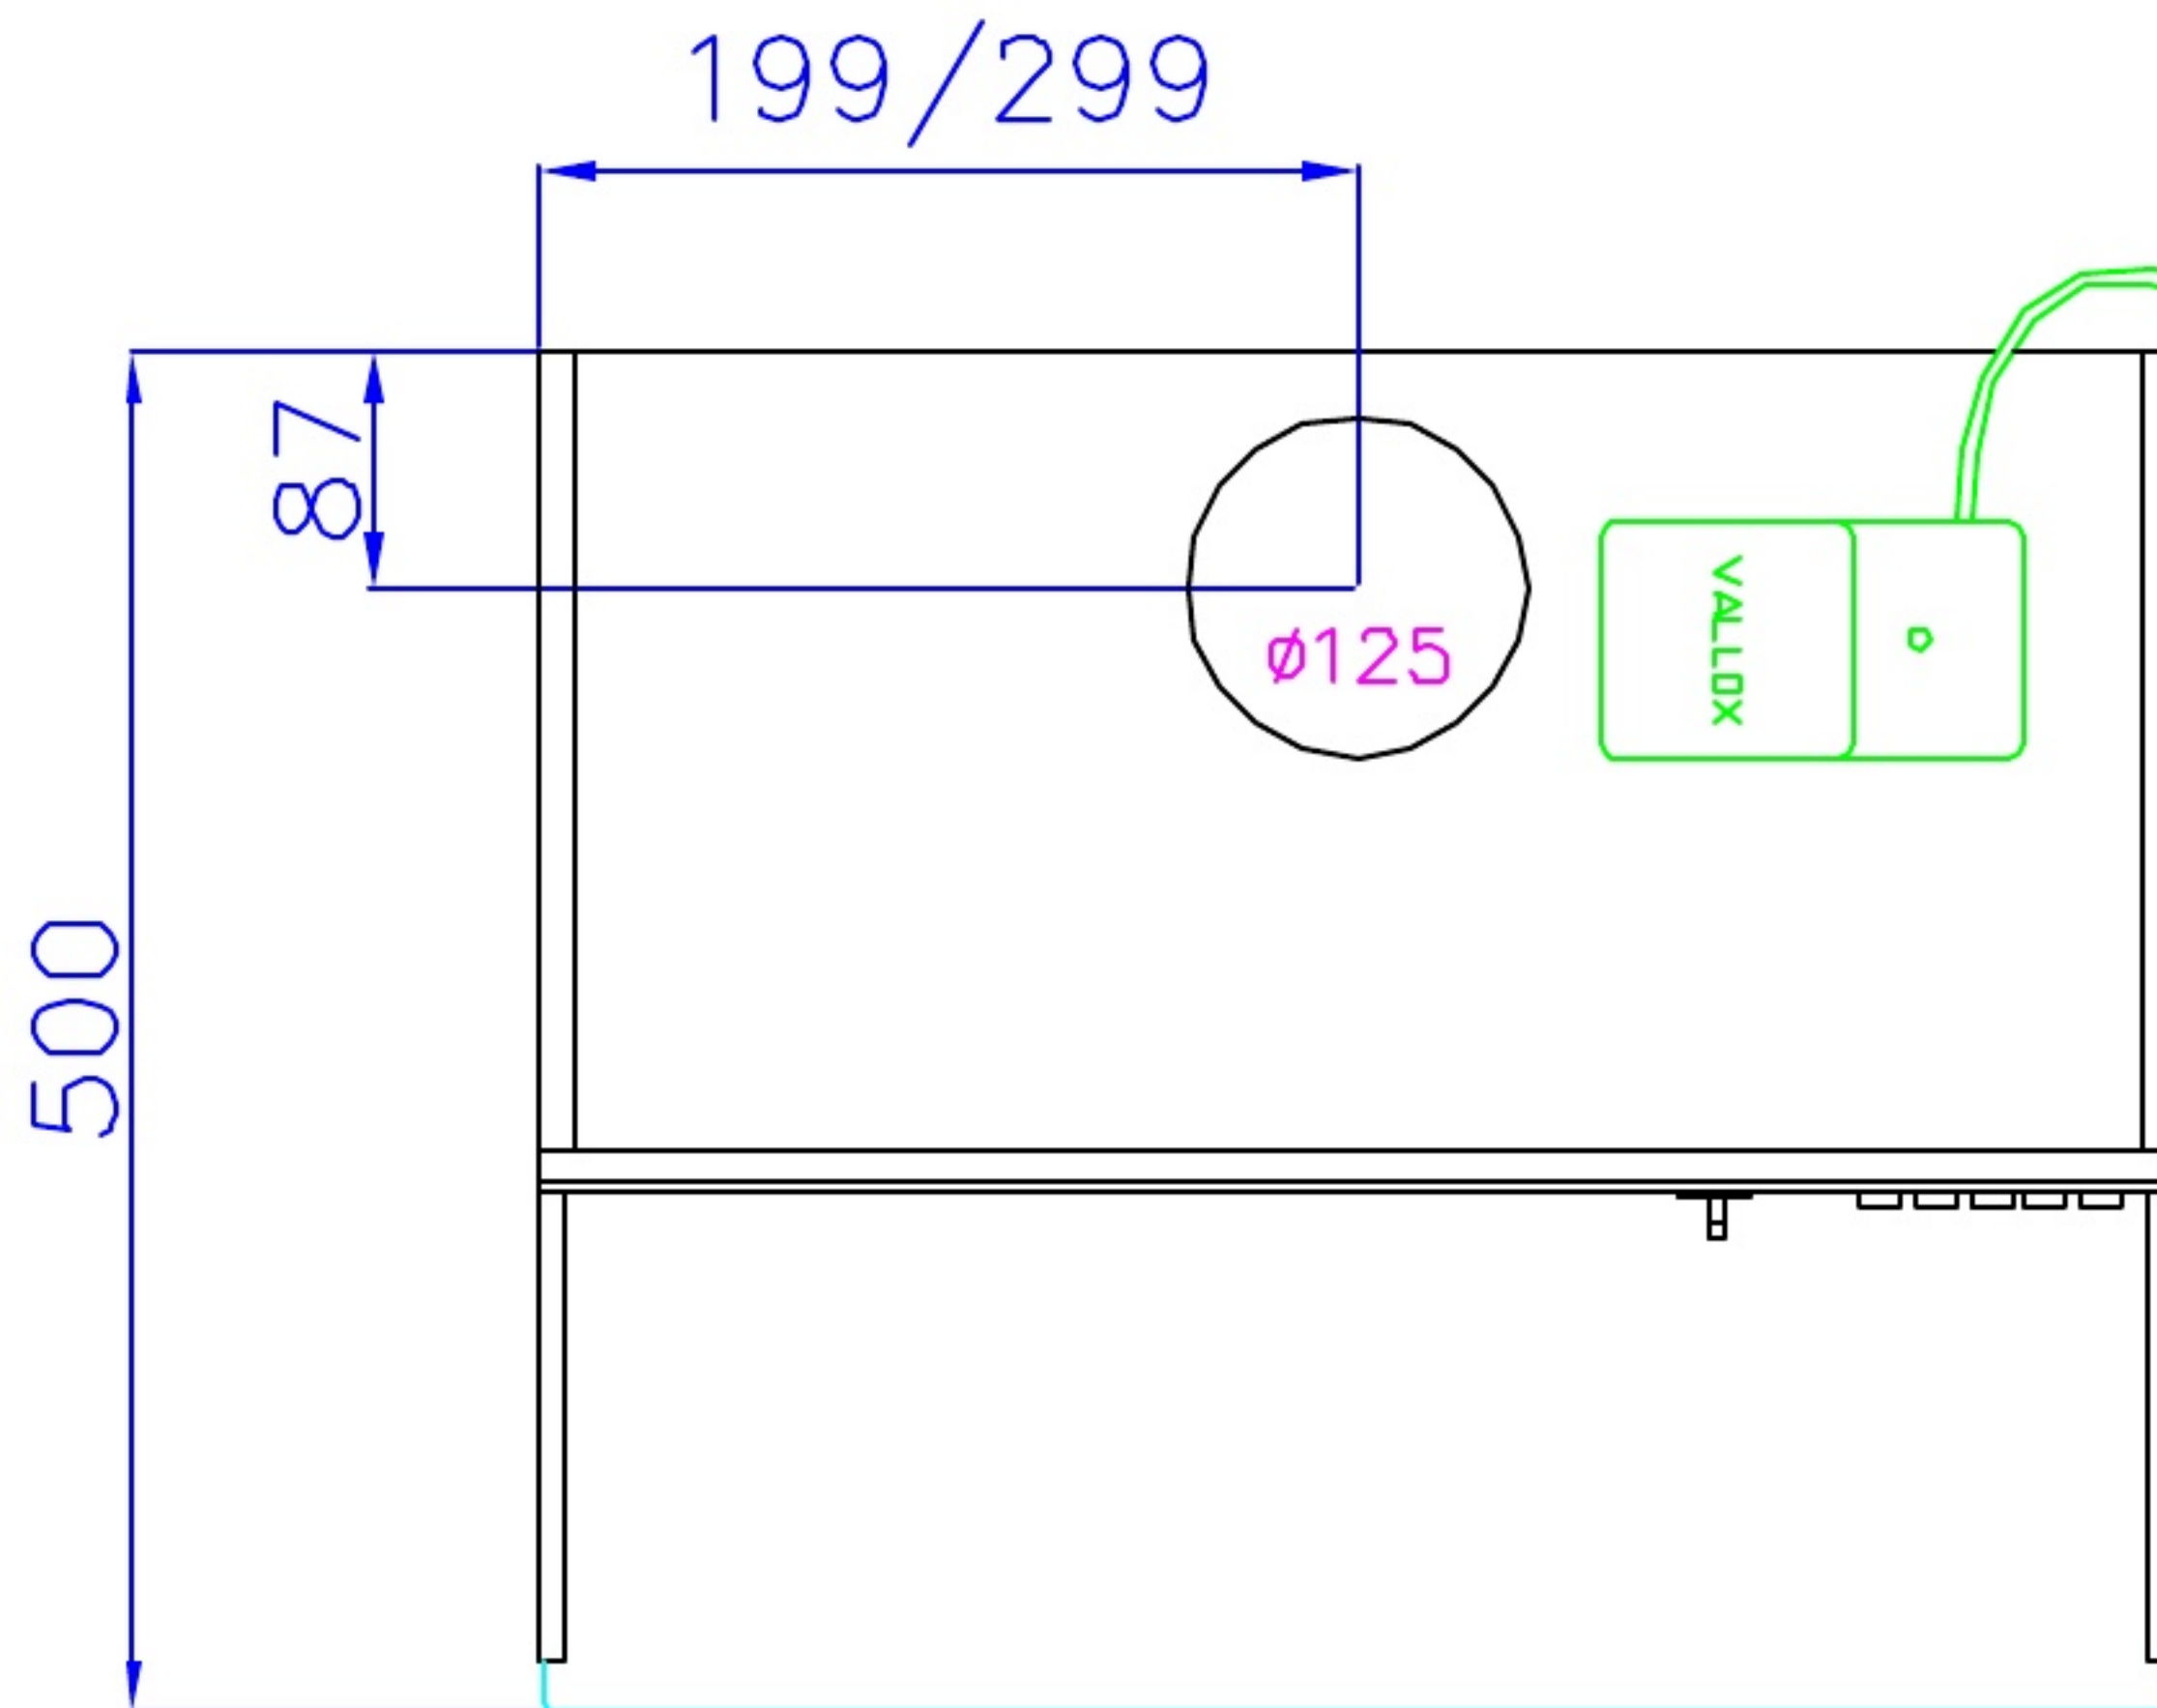

PTX-LIESIKUPU

MITTAKUVA

MUH-ILMAVA 70, 100 tai 120
MUH-HUIPPUIMURI
MUH-ULLAKKOPUHALLIN