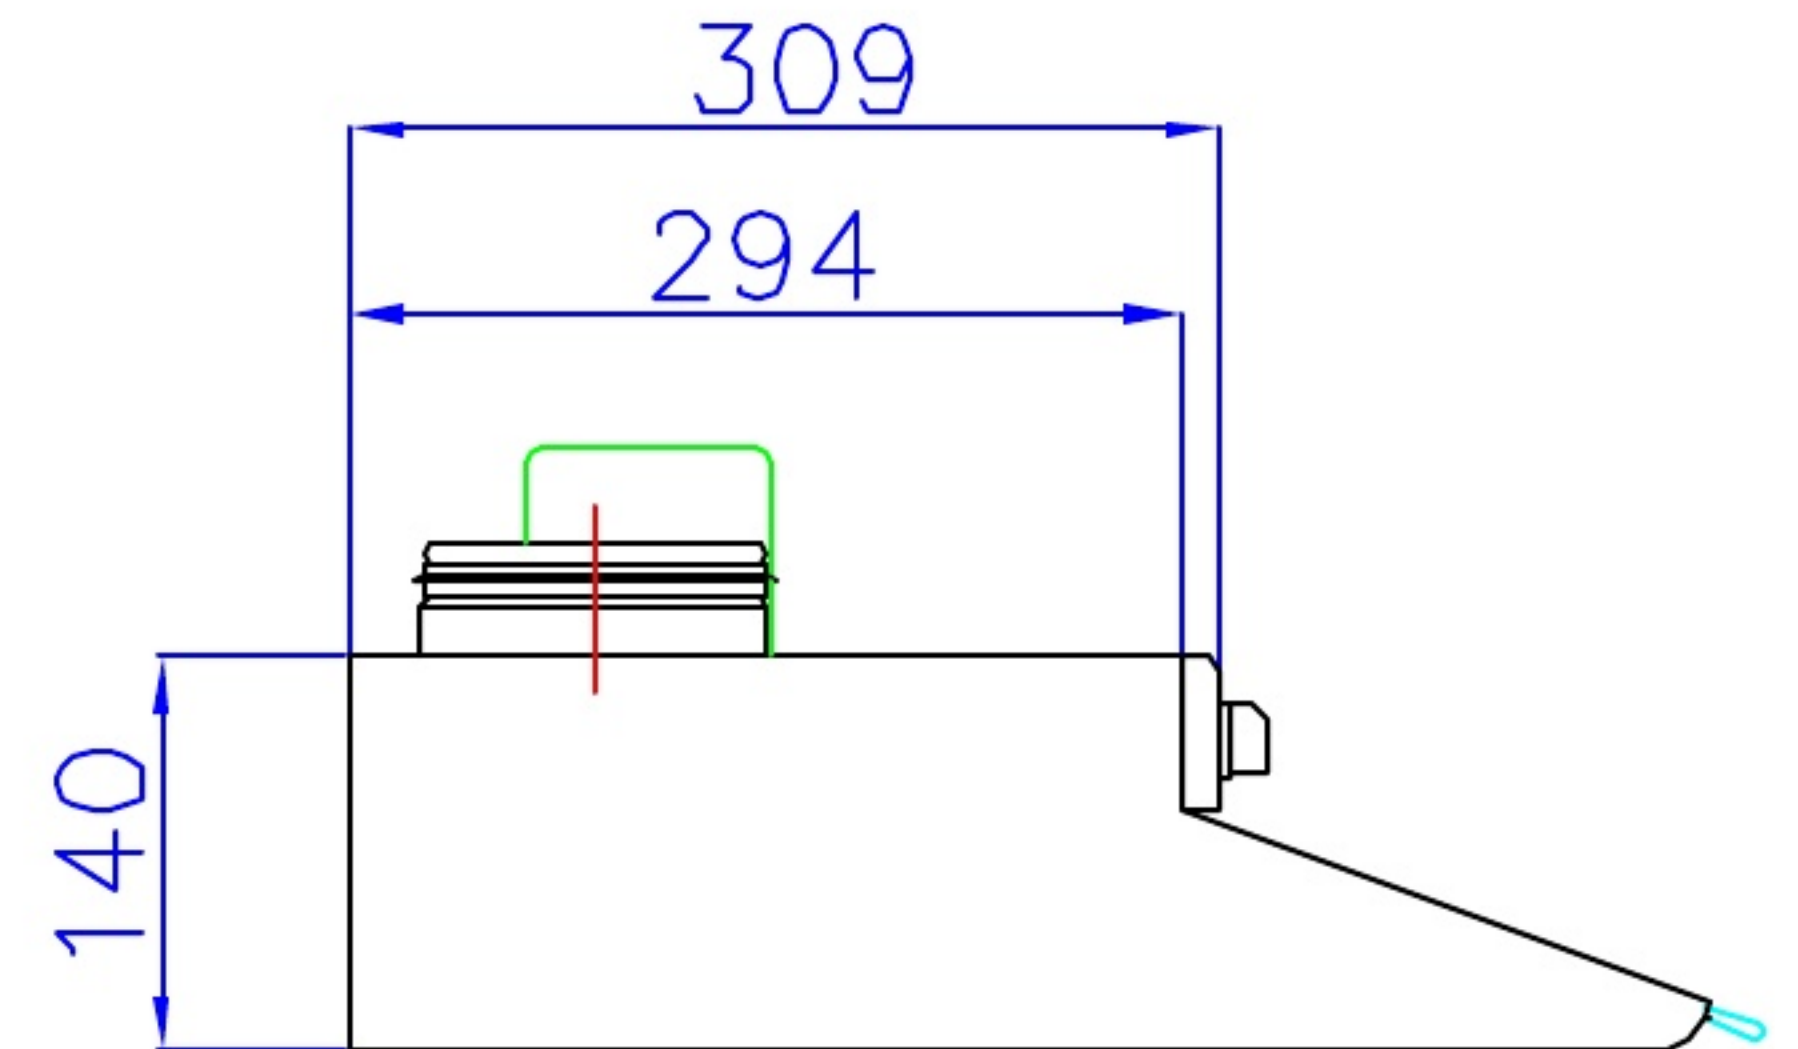

PTX-LIESIKUPU

MITTAKUVA

MUH-ILMAVA 70, 100 tai 120
MUH-HUIPPUIMURI
MUH-ULLAKKOPUHALLIN