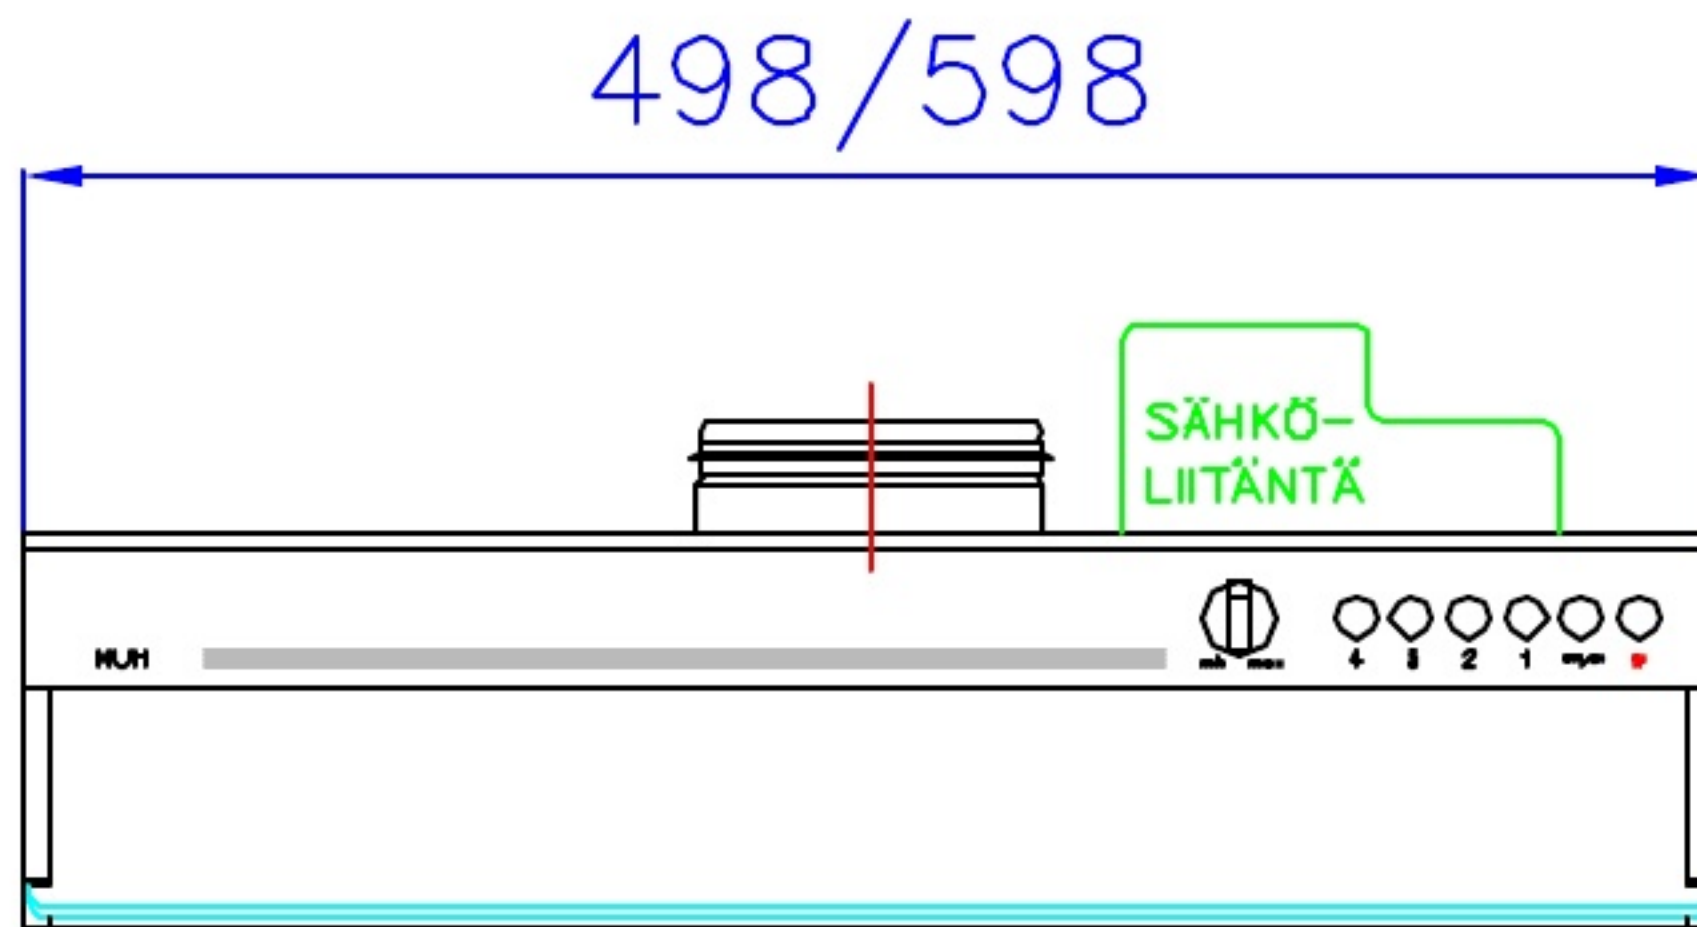

PTX-LIESIKUPU

MITTAKUVA

MUH-ILMAVA 70, 100 tai 120
MUH-HUIPPUIMURI
MUH-ULLAKKOPUHALLIN