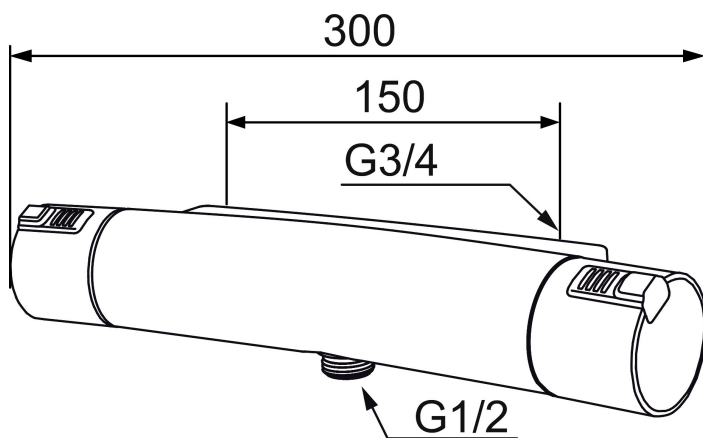

**Tuote-nro:** 731100

**LVI:** 6360635

**Kuvaus:** Kromattu

Ainutlaatuiset ominaisuudet

- Liitos alas
- Paineentasaajalla täydennetty termostaattitoiminto
- Imusuojattu EU-standardin SS-EN 1717 mukaan
- Eco-vesimäärän säästötoiminto
- Turvanuppi + 38°C
- Lead Free, lyijyttömät materiaalit
- Ääniluokka 1

**TUOTEKUVAUS**