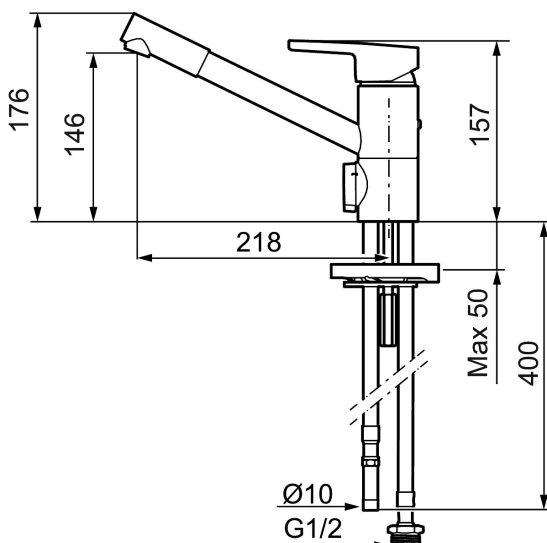

Mora MMIX K2 keittiöhana pk-venttiilein

Mora MMIX:ssä kaunislinjainen ja ergonominen muotoilu yhdistyy energiatehokkaaseen sisäosaan. Muotoilua leimaa hivelevän kaunis aaltoileva geometria, joka tekee koko sarjasta ajattoman tyylikkään. Kehitystyö perustuu ainutlaatuiseseen EcoSafe™-ympäristökonseptiimme, joka säästää energiaa ja edistää pitkäjänteistä ympäristöajattelua.

Tuote-nro: 732250.TT

LVI: 6261195

Kuvaus: Kromattu, Soft PEX 10 mm

Ainutlaatuiset ominaisuudet

- ESS-energiänsäästötoiminto
- TT-vedensäästötoiminto
- Keraaminen säätökasetti: pitkä käyttöikä ja pehmeä sulkeutuminen, joka estää paineiskut ja putkien paukkumiset
- Lämpötilan esisäättö
- Eco-poresuutin
- Joustavat Soft PEX®-liitosletkut
- Juoksuputken rajoitus 110°
- Lead Free, lyijyttömät materiaalit
- Asennusreikä Ø34-37 mm
- Ääniluokka 1

Tuote-nro: 732250.TT

LVI: 6261195

Varaosalistaus

NRO.	MA-NRO	LVI	KUVAUS
1	409389.AE		Käyttövipu täydellinen
2	409392.AE		Merkinasta ja vivun kiinnitysruuvi
3	409391.AE		Peitelevy
4	891099.AE	6432068	Säätökasetin huoltoavain
5	409610.AE		Säätöosan kiinnitysmutteri
6	409403.AE	6432018	Keraaminen säätöosa, sis.huoltotyökalun
6	409405.AE	6432024	Keraaminen säätöosa, Turbo, sis. huoltotyökalun
7	409611.AE		Juoksuputken lukitusruuvi
8	409685		Juoksuputki, täydellinen

NRO.	MA-NRO	LVI	KUVAUS
9	131417.AE		Poresuuttimen hylsy M24 ulk, 17 mm
10	409612.AE	6432067	Juoksuputken tiivistepari (2 kpl)
11	409457.AE		Kiinnityssarja
11	409458.AE		Kiinnityssarja hanalle jossa pkv.
12	409104.AE	6258291	Pesukoneventtiili täydellinen
13	409400.AE		Pesukoneventtiin kahva
14	891096.AE	6432025	Huoltotyökalu
15	209504.AE	6258287	Pesukoneventtiin tomiosa huoltoavaimin
16	409399.AE		Liitossarja pöytämallin astianpesukoneelle
17	209558.AE	6432228	Juoksuputken rajoitin kiinteälle juoksuputkelle 30-90°
18	131398.AE	6561136	Poresuuttimen sisäosa, 9–11 l/min 300 kPa
19	409393.AE		Kiinnitysmutteri ja huoltotyökalu
20	439060.AE		Lukitusnasta