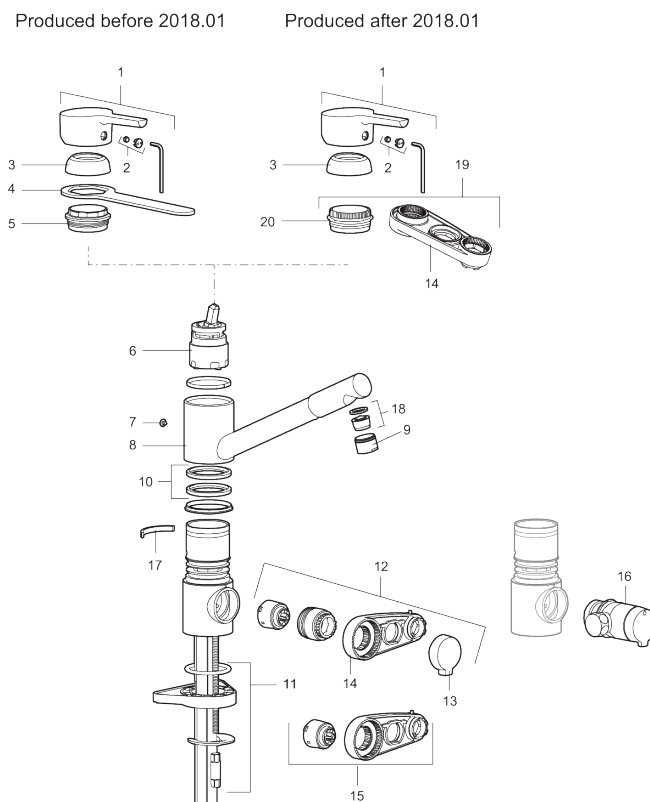

Tuote-nro: 732250.TT

LVI: 6261195

Kuvaus: Kromattu, Soft PEX 10 mm

Ainutlaatuiset ominaisuudet

- ESS-energiänsäästötoiminto
- TT-vedensäästötoiminto
- Keraaminen säätökasetti: pitkä käyttöikä ja pehmeä sulkeutuminen, joka estää paineiskut ja putkien paukkumiset
- Lämpötilan esisäättö
- Eco-poresuutin
- Joustavat Soft PEX®-liitosletkut
- Juoksuputken rajoitus 110°
- Lead Free, lyijyttömät materiaalit
- Asennusreikä Ø34-37 mm
- Ääniluokka 1

TUOTEKUVAUS

Mora MMIX K2 keittiöhana pk-venttiilein

Mora MMIX:ssä kaunislinjainen ja ergonominen muotoilu yhdistyy energiatehokkaaseen sisäosaan. Muotoilua leimaa hivelevän kaunis aaltoileva geometria, joka tekee koko sarjasta ajattoman tyylikkään. Kehitystyö perustuu ainutlaatuiseen EcoSafe™-ympäristökonseptiimme, joka säästää energiaa ja edistää pitkäjänteistä ympäristöajattelua.

Tuote-nro: 732250.TT

LVI: 6261195

Varaosalistaus

NRO.	MA-NRO	LVI	KUVAUS
1	409389.AE		Käyttövipu täydellinen
2	409392.AE		Merkinasta ja vivun kiinnitysruuvi
3	409391.AE		Peitelevy
4	891099.AE	6432068	Säätökasetin huoltoavain
5	409610.AE		Säätöosan kiinnitysmutteri
6	409403.AE	6432018	Keraaminen säätöosa, sis.huoltotyökalun
6	409405.AE	6432024	Keraaminen säätöosa, Turbo, sis. huoltotyökalun
7	409611.AE		Juoksuputken lukitusruuvi
8	409685		Juoksuputki, täydellinen

NRO.	MA-NRO	LVI	KUVAUS
9	131417.AE		Poresuuttimen hylsy M24 ulk, 17 mm
10	409612.AE	6432067	Juoksuputken tiivistepari (2 kpl)
11	409457.AE		Kiinnityssarja
11	409458.AE		Kiinnityssarja hanalle jossa pkv.
12	409104.AE	6258291	Pesukoneventtiili täydellinen
13	409400.AE		Pesukoneventtiin kahva
14	891096.AE	6432025	Huoltotyökalu
15	209504.AE	6258287	Pesukoneventtiin tomiosa huoltoavaimin
16	409399.AE		Liitossarja pöytämallin astianpesukoneelle
17	209558.AE	6432228	Juoksuputken rajoitin kiinteälle juoksuputkelle 30-90°
18	131398.AE	6561136	Poresuuttimen sisäosa, 9–11 l/min 300 kPa
19	409393.AE		Kiinnitysmutteri ja huoltotyökalu
20	439060.AE		Lukitusnasta