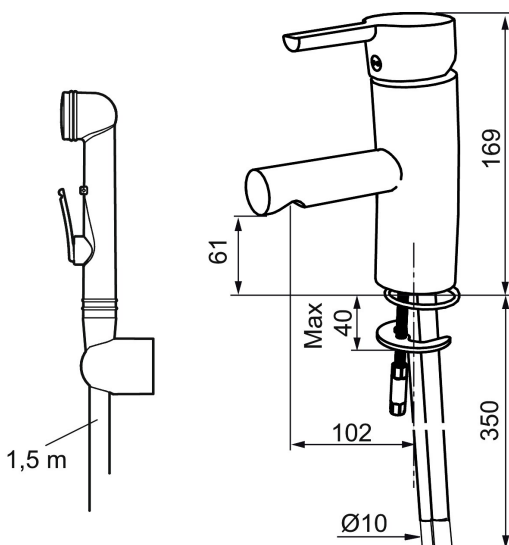

### Ainutlaatuiset ominaisuudet

- Itsesulkeutuva käsisuihku, letkun pituus 1500 mm
- ESS- energiansäästötoiminto
- TT-vedensäästötoiminto
- Keraaminen säätökasetti: pitkä käyttöikä ja pehmeä sulkeutuminen, joka estää paineiskut ja putkien paukkumiset.
- Lämpötilan esisäätö
- Joustavat Soft PEX®- liitosletkut 3/8" liitosmutterilla
- Lead Free, lyijyttömät materiaalit
- Asennusreikä Ø33,5-37 mm
- Ääniluokka 1