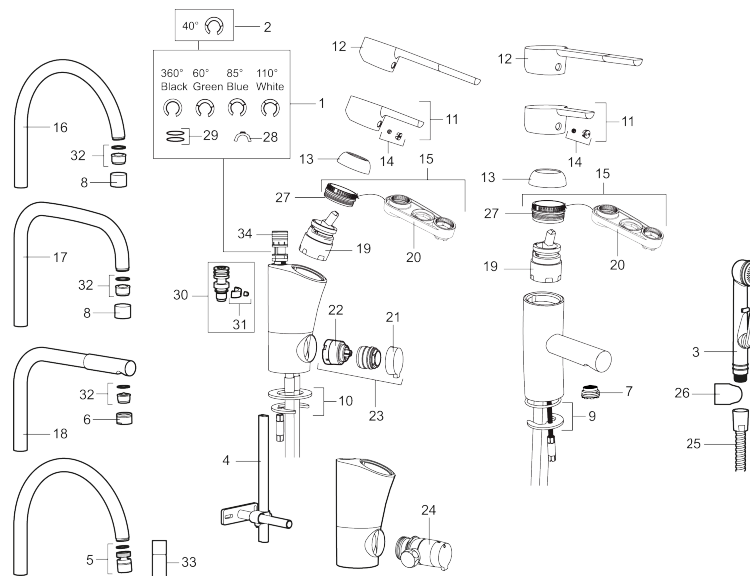

TUOTEKUVAUS

Mora MMIX B5 pesuallasbidéhana

Mora MMIX:ssä kaunislinjainen ja ergonominen muotoilu yhdistyy energiatehokkaaseen sisäosaan. Muotoilua leimaa hivelevän kaunis aaltoileva geometria, joka tekee koko sarjasta ajattoman tyylikkään. Kehitystyö perustuu ainutlaatuiseen EcoSafe™-ympäristökonseptiimme, joka säästää energiaa ja edistää pitkäjänteistä ympäristöajattelua.

Tuote-nro: 733005.TT

LVI: 6160629

Varaosalistaus

NRO.	MA-NRO	LVI	KUVAUS
	209560.AC		Tiiviste Soft PEX® liitosletkut 3/8", 10 kpl
1	209524.AE	6432226	Juoksuputken rajoitinsarja
2	209543.AE		Juoksuputken rajoitinsarja 40°
3	309276.AE	6561121	Itsesulkeutuva käsisuihku
4	409340.AE	6432210	Keittiöhanan tukilevy
5	409380.AE	6561142	Nivelporesuutin M22, 7–9 l/min 300 kPa
6	131415.AE	6561143	Poresuuttimen hylsy M24 ulk, 15 mm, kromattu
7	409382.AE	6562756	Poresuutin M21,5 uk. 7–9 l/min 300 kPa
7	409385.AE	6562763	Poresuutin M21,5 ext. 5 l/min 200–600 kPa
8	131410.AE	6561140	Poresuuttimen hylsy M22 sis.
9	409387.AE		Kiinnityssarja, pesuallashana
10	409388.AE		Kiinnityssarja, keittiöhanalle
11	409389.AE		Käyttövipu täydellinen